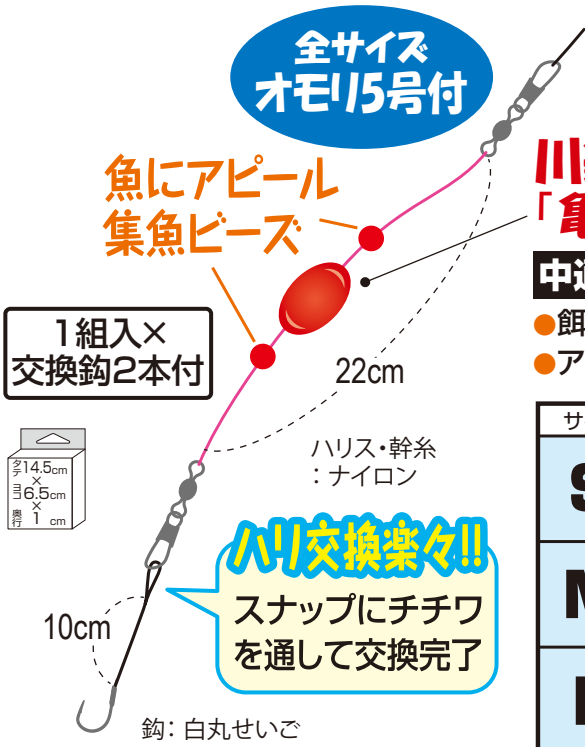

FAX 0795-22-6003

新製品案内

2024
Vol. 14

貴店名

御帳合先

オーナーばり
製品紹介動画

営業(服部)が解説します!

楽投 池川ぶっ込み仕掛

R-6366 No.36366 メーカー希望本体価格 ¥320

受注単位 5 ○ 5月下旬発送開始予定

コンパクトロッドやルアーロッドでも投げやすい。
道糸に結ぶだけでセット完了「お手軽仕掛」

川釣りでも流れにくい
「亀型オモリ」

中通しタイプなので

- 餌を食べた魚が違和感なく吸い込む
- アタリが明確

サイズ	対象魚	ハリ※	ハリス※	幹糸※	オモリ※	JANCODE	BARCODE	ご注文数
S	フナ ギル	8号	1.5号	6号	5号	314315	4 953873 314315	
M	バス コイ	12号	3号	6号	5号	314322	4 953873 314322	
L	ナマズ ウナギ	15号	5号	6号	5号	314339	4 953873 314339	