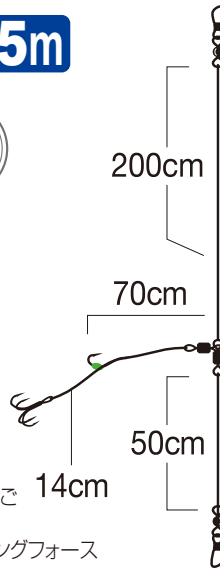

FAX 0795-22-6003

新製品案内

2022
Vol. 02

貴店名

御帳合先

ヒラメ剛力フォース

H-6331 No.36331 メーカー希望本体価格 [M・L] ¥700 [LL] ¥750 10枚入/箱-⑤ ○ 1月中旬発送開始予定

大ヒラメ・青物対応!**ストロングフォース**フック仕様。
大物を手繰りやすく、移動中の穂先絡みもしにくい**ロング幹**。

全長 **2.5m**

2組入

親鉤:
丸せいで
孫鉤:
ストロングフォース

- ・大物を手繰りやすく、リーダー代わりに也成了り移動中の穂先絡みも防ぐ**2mのロング幹**
- ・親鉤のエサ止めストッパーにブルービーズを使用することでオマツリの際に自分の仕掛が一目瞭然。
- ・4本鉤で掛かりに特化し、角を設けバレを防ぐ**ストロングフォース**フック仕様。

孫鉤(号数)	親鉤	ハリス(フック)	幹糸	捨糸	JANCODE	BARCODE	ご注文数
M ¥700	18号	7号	8号	5号	311505		
L ¥700	18号	10号	12号	5号	311512		
LL ¥750	18号	12号	14号	5号	311529		

船サワラ泳がせ替仕掛

F-6330 No.36330 メーカー希望本体価格 ¥1,150 20枚入/箱-⑤ ○ 2月下旬発送開始予定

魚歯に負けない!**複合メタルハリス**仕様泳がせ替仕掛。

全長 **95cm**

2組入

複合メタル

- ・サワラカッターにも負けない**複合メタルハリス**。
- ・ヒラメなどの泳がせ仕掛の親子サルカン部に結ぶだけ。
- ・4本鉤で掛かりに特化し、角を設けバレを防ぐ**ストロングフォース**フック仕様。
- ・万能に使えるスタンダードと、掛けに特化した早掛をラインナップ。