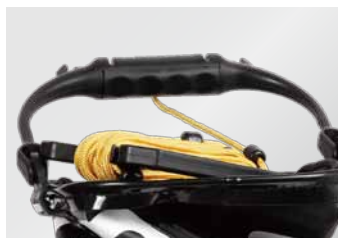

貴店名

御帳合先

水汲みバケツ

No.8931

メーカー希望本体価格 **¥2,800**

1枚入/箱

11月上旬発送開始予定

自立性に優れ扱いやすい

※画像はサンプルです。

成型ハンドル

持ちやすく、運びやすい。
強度にも優れる。

メッシュフタ(ファスナー付き)

活きエサ(アジなど)を一時的に確保、凍ったオキアミなどを解凍し水切りするのに便利。

コンパクト仕様

コンパクトに折りたため、狭い隙間にも収まる。
使用時はシャキッと自立する。

スベリ止めロープ(ハンドル付)