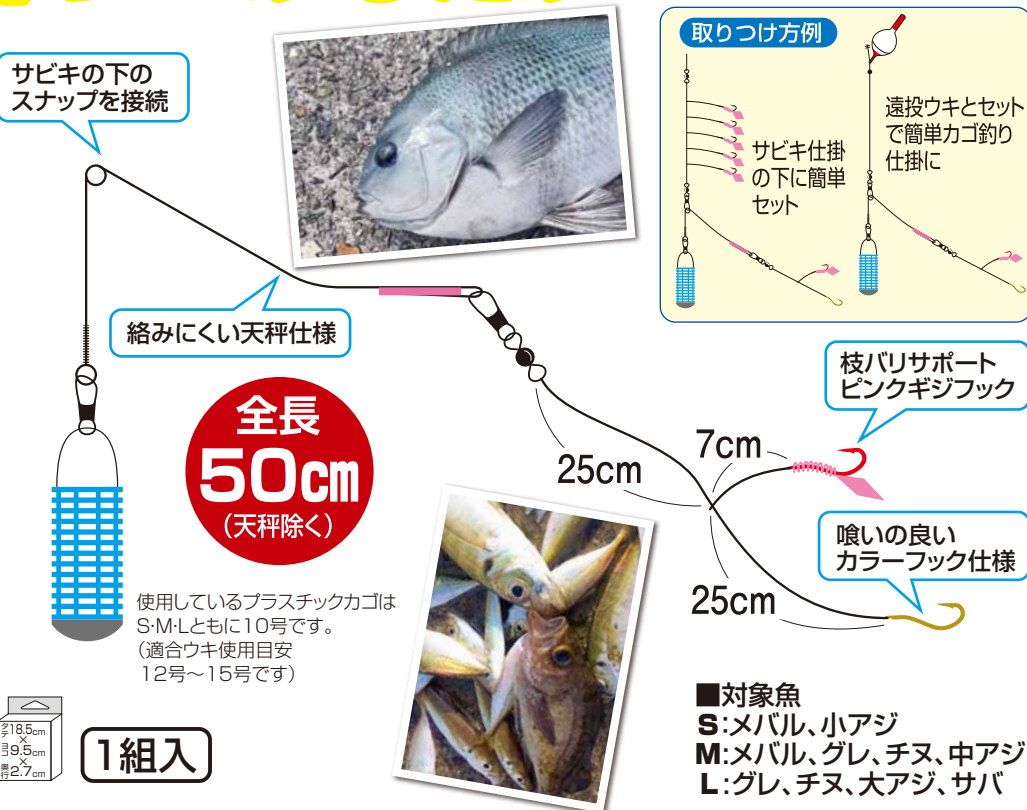

貴店名

御帳合先

オーナーばり  
製品紹介動画

営業「大東」が解説します!

# サビキの下にちよい足しグレメバル五目セット

H-6323 No.36323 10枚入/箱-⑤ ○ メーカー希望本体価格 ¥420 9月上旬発送開始予定

## サビキの下につけるだけ!! 色々釣れるお助け五目仕掛登場!!

- 道糸直結で**ライトカゴ仕掛に変身**。
- サビキでは釣りにくい**グレ・メバル**等を狙える五目仕掛。
- ターゲットに合わせた**鉤サイズを設定**。
- エサつけ用フックは**エサと同調カラーフック採用!!**

ハリサイズ	ハリス	JANCODE	BARCODE	ご注文数
<b>S</b> 赤袖 6	<b>1</b>	310782		
<b>M</b> 速攻チヌ 0.8	<b>1.5</b>	310799		
<b>L</b> 速攻グレ 6	<b>2</b>	310805		