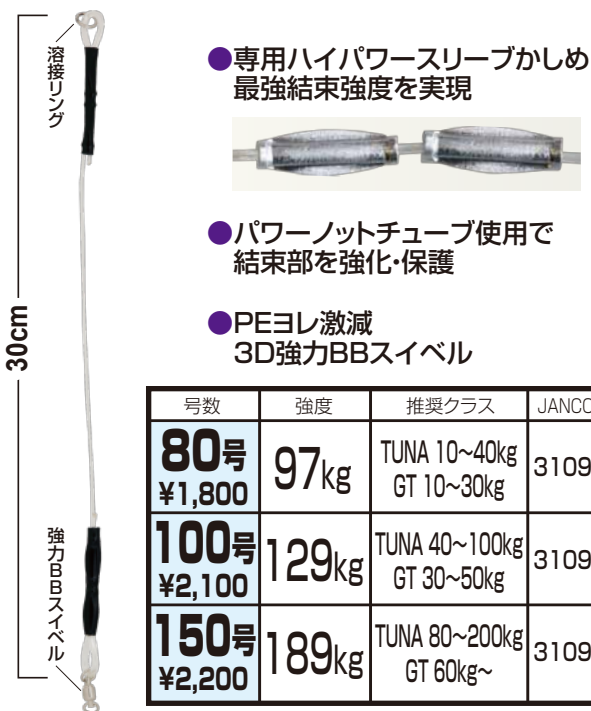

貴店名

御帳合先

スーパーBig Gameに挑む!!最強パーツが登場

CASTING シールドリーダー

CAP-01 No.36328 メーカー希望本体価格 ¥1,800~¥2,200 2枚入 ◇ 7月中旬発送開始予定

対クロマグロ・キハダ・GTウェポン。
のまれ切れを防ぐ極太**フロロ先糸**リーダー

●専用ハイパワースリーブかしま
最強結束強度を実現

●パワーノットチューブ使用で
結束部を強化・保護

●PEヨレ激減
3D強力BBスイベル

号数	強度	推奨クラス	JANCODE	BARCODE	ご注文数
80号 ¥1,800	97kg	TUNA 10~40kg GT 10~30kg	310973		
100号 ¥2,100	129kg	TUNA 40~100kg GT 30~50kg	310980		
150号 ¥2,200	189kg	TUNA 80~200kg GT 60kg~	310997		

CASTING パワーノットチューブ

CAP-02 No.72747 メーカー希望本体価格 ¥350 10枚入/箱-⑤ ○ 7月中旬発送開始予定

ビッグゲームに挑む**高耐久柔軟**パワーチューブ。
リーダー結束の強化と、マグロ類に見られる
摩擦熱からくるノットブレイクを抑止!

サイズ S M L XL
適合リーダー 40~80lb 100~150lb 180~230lb 240~400lb

使用例

サイズ	JANCODE	BARCODE	ご注文数
S	311000		
M	311017		
L	311024		
XL	311031		