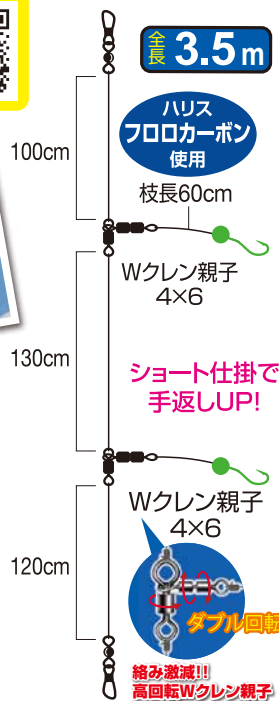

貴店名

御帳合先

**赤ムツ胴突仕掛にステルス仕様とハイピールタイプが登場!!  
どちらも2本鉤のショート仕掛で手返しUP!!**

**赤ムツ胴突2本仕掛**

F-6311 No.36311 メーカー希望本体価格 ¥850 10枚入/箱⑤ ○ 5月下旬発送開始予定

**夜光赤ムツ胴突2本仕掛**

F-6312 No.36312 メーカー希望本体価格 ¥1,000 10枚入/箱⑤ ○ 5月中旬発送開始予定

サバやユメカサゴなどの外道を寄せ付けない  
ステルス仕様のローアピールタイプ

背景に溶け込む  
ブラッディレッドカラー+  
余分な発光体は一切排除。

使用鉤：OH赤ムツ

2本鉤  
×  
2組入

OWNER MOVIE

オーナーばり  
製品紹介動画

営業【赤沼】が解説します!

号数	ハリス	幹糸	JANCODE	BARCODE	ご注文数
17	5	8	233432	4 953873 233432	
18	6	8	233449	4 953873 233449	

スーパーディープを攻略!  
ハイピールモデル

スーパーディープや曇天、マツメ、  
春濁りの暗潮に高実績の  
ショートモデル。

夜光鉤  
+  
夜光ビーズ

使用鉤：インブライト赤ムツ

2本鉤  
×  
2組入

号数	ハリス	幹糸	JANCODE	BARCODE	ご注文数
17	5	8	233463	4 953873 233463	
18	6	8	233470	4 953873 233470	