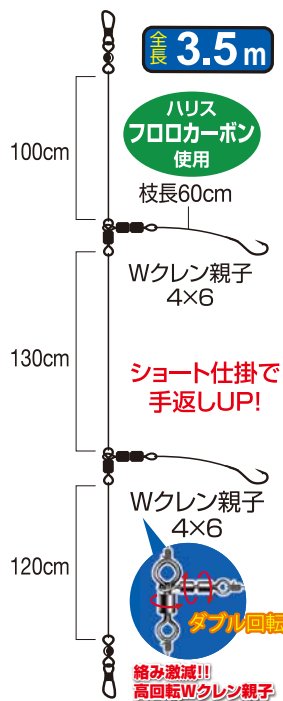

貴店名

御帳合先

**赤ムツ胴突仕掛にステルス仕様とハイピールタイプが登場!!  
どちらも2本鉤のショート仕掛で手返しUP!!**

**赤ムツ胴突2本仕掛**

F-6311 No.36311 メーカー希望本体価格 ¥850 10枚入/箱⑤ ○ 5月下旬発送開始予定

**夜光赤ムツ胴突2本仕掛**

F-6312 No.36312 メーカー希望本体価格 ¥1,000 10枚入/箱⑤ ○ 5月中旬発送開始予定

サバやユメカサゴなどの外道を寄せ付けない  
ステルス仕様のローアピールタイプ

背景に溶け込む  
ブラッディレッドカラー+  
余分な発光体は一切排除。

使用鉤：OH赤ムツ

2本鉤  
×  
2組入

OWNER MOVIE

オーナーばり  
製品紹介動画

営業【赤沼】が解説します!

号数	ハリス	幹糸	JANCODE	BARCODE	ご注文数
17	5	8	233432	4 953873 233432	
18	6	8	233449	4 953873 233449	

スーパーディープを攻略!  
ハイピールモデル

スーパーディープや曇天、マツメ、  
春濁りの暗潮に高実績の  
ショートモデル。

夜光鉤  
+  
夜光ビーズ

使用鉤：インブライト赤ムツ

2本鉤  
×  
2組入

号数	ハリス	幹糸	JANCODE	BARCODE	ご注文数
17	5	8	233463	4 953873 233463	
18	6	8	233470	4 953873 233470	