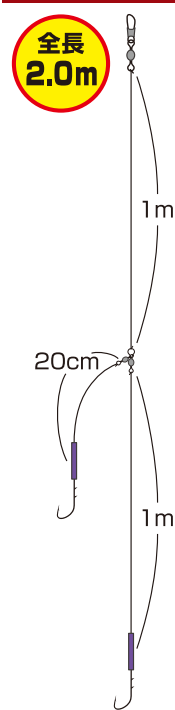

# 船太刀魚 天秤吹き流しの基本仕掛登場!!

大物対応

エサすし防止のために  
考えつくされた  
Wケンポジション!

中軸・軽量設計で  
食い込みが合う!

- 鉤は強靱で刺さり抜群のサーベルフックX使用
- さばきやすく、感度の良いフロロカーボンハリス
- チモトは抜群の集魚効果と鋭い歯からハリスを守る超ケイムラパイプ仕様。

## NEW! 船太刀魚の基本 1本

Z-6326 No.36326 メーカー希望本体価格 ¥480  
20枚入-⑤ ○ 5月上旬発送開始予定

- 手返し重視の1本鉤
- 誘いが効く
- 切られても安心の1枚4組入

1本鉤  
×  
4組入

号数	ハリス	BARCODE	ご注文数
1/0	6	JAN: 310911 4 953873 310911	
2/0	7	JAN: 310928 4 953873 310928	
3/0	8	JAN: 310935 4 953873 310935	

## NEW! 船太刀魚の基本 2本

Z-6327 No.36327 メーカー希望本体価格 ¥520  
20枚入-⑤ ○ 5月上旬発送開始予定

- 喰いが立っている時の2匹掛け
- 一投の餌効率アップ
- 深場狙いにも対応

2本鉤  
×  
2組入

号数	ハリス	BARCODE	ご注文数
1/0	6	JAN: 310942 4 953873 310942	
2/0	7	JAN: 310959 4 953873 310959	
3/0	8	JAN: 310966 4 953873 310966	

## チモト部ダブルライン補強でスレきたドラゴン級を狙い撃つ

ワイヤーや長パイプと違い、しなやかで自然とエサを漂わすことができる。魚歯対策にも効果を発揮し、1本切れても、もう1本は残るためハリスカットによるバレを最大限に防ぐ。

ダブルライン  
ふわふわ誘えて  
噛み切れない!

全長 2.0m

- ハリは太軸設計で強烈な引きに耐える"サーベルフックWX"を採用。
- 活性や潮色に合わせて選べるパイプカラー