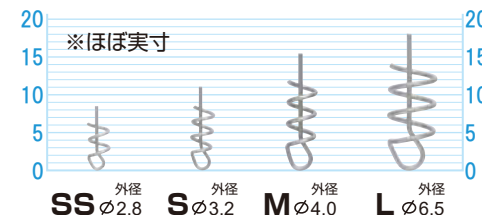

■コイルの巻き数1.5回  
ツイスト式でキャスト時はワームを  
しっかりホールド。バイト時には  
ワームが裂けやすく、  
フッキング性能を高めます。

**ツイストロック  
のばね  
スリム**

**TwistLOCK**  
US Patent #7,841,127

サイズ	JANCODE	BARCODE	ご注文数
S	278174	4 953873 278174	
M	278181	4 953873 278181	
L	278198	4 953873 278198	

# TLB-1 ツイストロックのばね

No.72750 メーカー希望本体価格 ¥300 10枚入/箱-⑤ ○ 発売中

**ワームを超キープ!**

カバー攻略やファットなワームにおすすめ

■中軸  
ファットな大型高比重ワームでも  
しっかりホールド。

■コイルの巻き数2.5回  
巻き数2.5回でワームを超ホールド。  
ワームがズレにくくヘビーカバーも  
攻めることができます。

■CPS (センターピンシステム)  
ワームを真つすぐ刺しやすい。

サイズ	JANCODE	BARCODE	ご注文数
SS	209642	4 953873 209642	
S	209659	4 953873 209659	
M	209666	4 953873 209666	
L	209673	4 953873 209673	