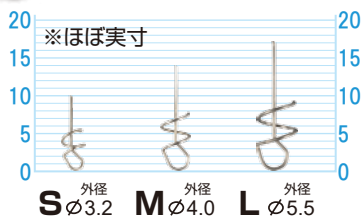

# TLB-2 ツイストロックのばねスリム

No.72746 メーカー希望本体価格 ¥300 10枚入/箱-⑤ ○ 4月上旬発送開始予定

**フッキング性能+刺しやすさアップ!**  
**オープンウォーターでのスイミングにおすすめ**

■CPS  
(センターピンシステム)  
ワームを真つすぐ刺しやすい。

■細軸・軽量  
より細身のワームにも  
セット可能。

■鋭利な先端部  
ワームへの装着がよりスムーズに行えます。  
また、装着が困難なエラストマー素材にも  
装着が可能になりました。

■コイルの巻き数1.5回  
ツイスト式でキャスト時はワームを  
しっかりホールド。バイト時には  
ワームが裂けやすく、  
フッキング性能を高めます。

**ツイストロック  
のばね  
スリム**

**TwistLOCK**  
US Patent #7,841,127

サイズ	JANCODE	BARCODE	ご注文数
S	278174	4 953873 278174	
M	278181	4 953873 278181	
L	278198	4 953873 278198	

# TLB-1 ツイストロックのばね

No.72750 メーカー希望本体価格 ¥300 10枚入/箱-⑤ ○ 発売中

**ワームを超キープ!**

カバー攻略やファットなワームにおすすめ

■中軸  
ファットな大型高比重ワームでも  
しっかりホールド。

■コイルの巻き数2.5回  
巻き数2.5回でワームを超ホールド。  
ワームがズレにくくヘビーカバーも  
攻めることができます。

■CPS (センターピンシステム)  
ワームを真つすぐ刺しやすい。

サイズ	JANCODE	BARCODE	ご注文数
SS	209642	4 953873 209642	
S	209659	4 953873 209659	
M	209666	4 953873 209666	
L	209673	4 953873 209673	