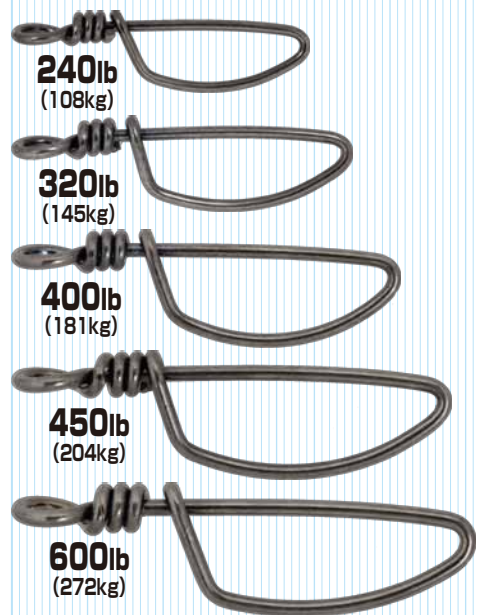

貴店名

御帳合先

泳がせパワースナップ

No.72443 メーカー希望本体価格 ¥350 5枚入 ○ 4月下旬発送開始予定

とにかく強い!
圧倒的強度!!
光の反射を抑える
ステルスブラックカラー。

アイが横アイなので
力を入れやすく開閉しやすい。

12.4cm
6.6cm
1.2cm

0 5 10 15 20 25 30 35 40 45 50 55 60 65

0 5 10 15 20 25 30 35 40 45 50 55 60 65

強度	JANCODE	BARCODE	ご注文数
240lb (108kg)	278570	4 953873 278570	
320lb (145kg)	278587	4 953873 278587	
400lb (181kg)	278594	4 953873 278594	
450lb (204kg)	278600	4 953873 278600	
600lb (272kg)	278617	4 953873 278617	

ほつれん泳がせ強化チューブ

No.81181 メーカー希望本体価格 ¥350 5枚入 ○ 4月下旬発送開始予定

ほつれにくい特殊加工!!
ハリス結束部の強力保護に。

長さ 1m入

内径	適合ハリス	JANCODE	BARCODE	ご注文数
1.0mm	~20号	278532	4 953873 278532	
1.2mm	~40号	278549	4 953873 278549	
1.5mm	~60号	278556	4 953873 278556	
2.0mm	~100号	278563	4 953873 278563	