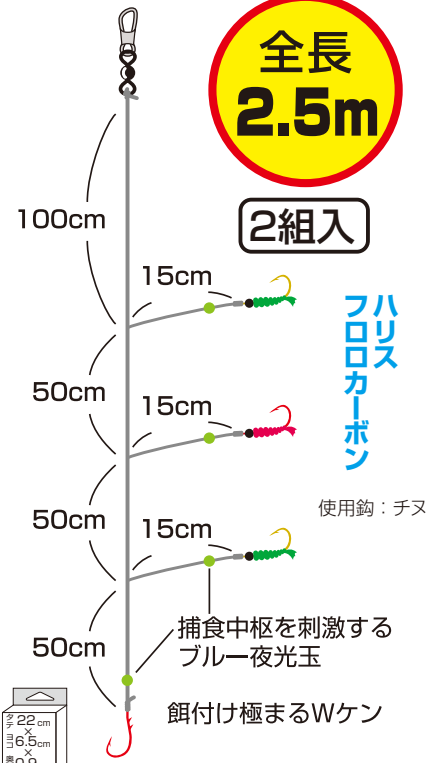

# 船イサキ実寸アミエビ4本

**F-6306** No.36306 20枚入/箱-⑤ ○ メーカー希望本体価格 **¥480** 4月下旬発送開始予定

## コマセのアミエビと完全同化!喰い渋るイサキの捕食中枢を刺激!!

● **アミエビと完全同化の実寸巻き**

● **極小粒のブルー発光体**

海中のプランクトンや  
エビ・オキアミが発する  
極小の発光体を表現。

発光イメージ

● **時合を制する4本鉤仕様**

イサキは時合が命。  
限られた間に効率よく釣るためカゴ近く  
にはスキン巻きを3本設置。  
一番下鉤は警戒心の強い個体に口を  
使わせる刺餌用カラ鉤(Wケン)を設置。