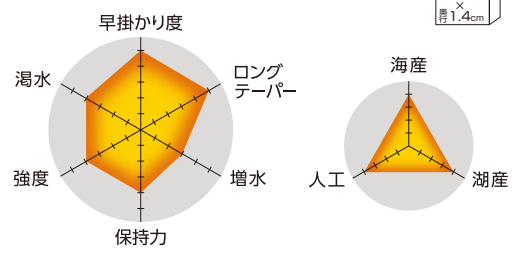

このご案内は、弊社ホームページ（新製品情報）でも見る事ができます。 <http://www.owner.co.jp>

OWNER MOVIE
オーナーばり製品紹介動画
貼企画担当「垣本」が解説します！

TN-47 半スレ背ばりサカサ移動仕掛

No.36310 メーカー希望本体価格 **¥600**
20枚入/箱-⑤ 4月中旬発送開始予定

あなたの実釣経験から導かれた黄金比率のフルタイム用の背バリ仕掛が登場。

流れが複雑な大石河川や、水押しの強い大河川に特におすすめです。