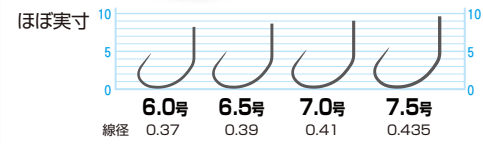

貴店名

御帳合先

OWNER MOVIE
オーナーばり製品紹介動画
貼企画担当「垣本」が解説します！

颯(ハヤテ)

No.16628
メーカー希望本体価格 **¥1,200**
6枚入/箱-③
2月中旬発送開始予定

トーナメントシーンはもちろん、数釣りシーンを吹き抜ける新たなストレート鉤の核となる。

短軸・広角ストレート鉤先と、深めのラウンド形状のフトコロが掛かりの早さ、バラしにくさを両立させる独自形状。鉤先は超鋭ノンメッキ仕様で弱いアタリも鉤立ちさせる。