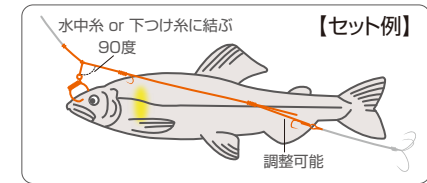

No.36310 メーカー希望本体価格 **¥600**
20枚入/箱-⑤ 4月中旬発送開始予定

あなたの実釣経験から導かれた黄金比率のフルタイム用の背バリ仕掛が登場。

流れが複雑な大石河川や、水押しの強い大河川に特におすすめです。

超大穴+マーキングで見やすく通しやすい一体マークサカサ

※この仕掛の効果を一番発揮するには鼻かんがおとりに対して垂直に立つように背ばりをセットしてください。

号数	仕掛糸	サカサ	BARCODE	ご注文数
6	0.8	1	JAN : 310393 	
6.5	1	2	JAN : 310409 	
7	1.2	3	JAN : 310416 	
7.5	1.5	4	JAN : 310423 	