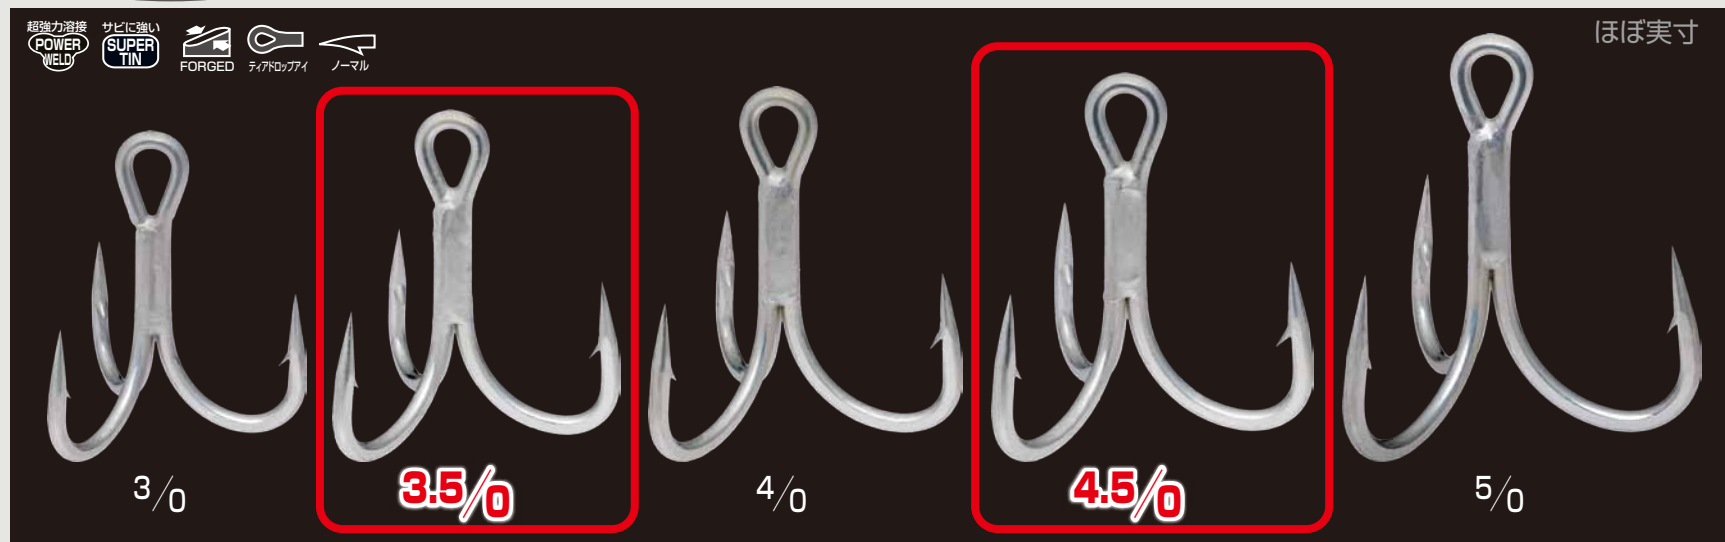

貴店名

御帳合先

マグロ・GT・大型青物対応

ST-66に **3.5%**と**4.5%**登場!!
約8.5g / 約10.8g

ST-66 No.11519 5枚入/箱-① ◀ご注文は1枚から承ります。 ○ 4月上旬発送開始予定

ご注文単位は1パック(1枚)から。
(2021年4月よりスタート)

ST-66と
STX-68は
同重量!!
(ウェイト互換性アリ。)

	4	2	1	1/0	2/0	3/0	3.5/0	4/0	4.5/0	5/0
ST-66	1.3g	1.7g	2.2g	3.2g	4.6g	6.9g	8.5g	9g	10.8g	11.6g
STX-68	-	-	-	-	4.6g	6.8g	-	9g	-	11.7g

SIZE	BARCODE	ご注文数
4 ¥950	JANCODE: 519338 4 953873 519338	
2 ¥950	JANCODE: 519345 4 953873 519345	
1 ¥1,000	JANCODE: 519352 4 953873 519352	
1/0 ¥1,150	JANCODE: 519369 4 953873 519369	
2/0 ¥1,200	JANCODE: 519376 4 953873 519376	
3/0 ¥1,450	JANCODE: 519383 4 953873 519383	
3.5/0 ¥1,500	JANCODE: 519918 4 953873 519918	
4/0 ¥1,550	JANCODE: 519390 4 953873 519390	
4.5/0 ¥1,600	JANCODE: 519925 4 953873 519925	
5/0 ¥1,700	JANCODE: 519406 4 953873 519406	

超強力溶接 POWER WELD
サビに強い SUPER TIN
FORGED
テアロフアイ
ノーマル

ほぼ実寸