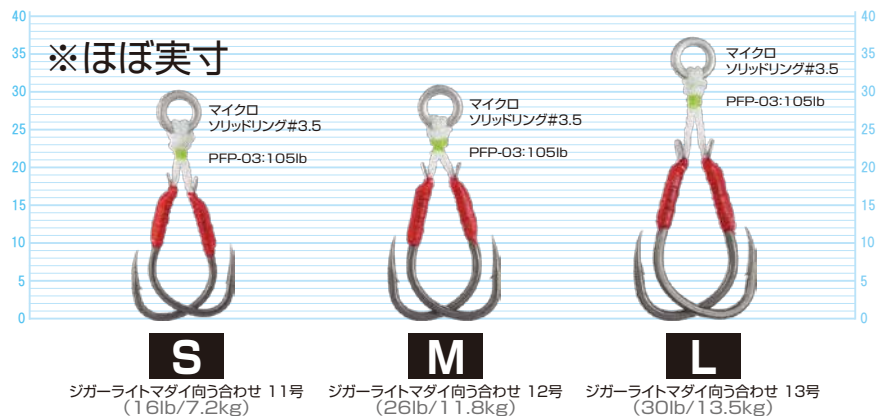

- **極小リング**
マイクロソリッドリング
3.5mm採用。
小型ジグとの
シルエットバランスに
マッチングします。
- **リア・フロント
共用の絶妙サイズ**
- **極ショート組糸**
組糸は細く柔らかい素材を使用。
ショートなアシストながら
掛ける、バラさないを実現。

対象魚・使用ジグ
サイズが一目でわかる
パッケージデザイン

- **貫通して根付け**
チモトには数ミリのマクラ巻き。次にハリは組糸に貫通。
そしてまた本巻きをしてから次に通常の根巻き。
耐久強度を追求しており、構造的にすっぽ抜けもありません。

- **小鉤ながら強靱**
タフワイヤー素材の
「ジガーライトマダイ向こう合わせ」を採用。

- **ツインフック**
ツインフック仕様で、掛ければバラさない。
口の小さい魚など、小鉤なので多魚種に対応できる。

装着例
投次郎30g
リア・フロントセッティング

■ 適合ジグサイズ(目安)

S	15~30g
M	20~50g
L	30~60g

SIZE	JANCODE	BARCODE	ご注文数
S	292989	4 953873 292989	
M	292996	4 953873 292996	
L	293009	4 953873 293009	