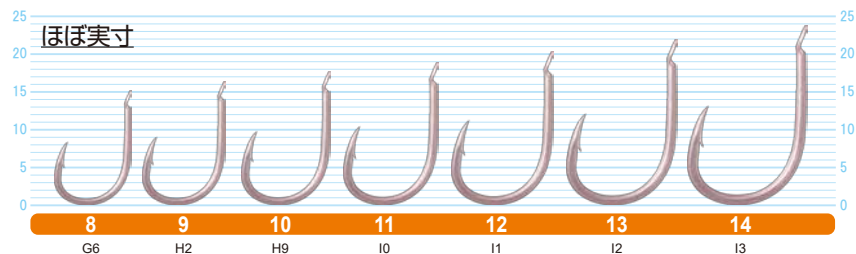

貴店名

御帳合先

OWNER MOVIE
オーナーばり
製品紹介動画

営業
【藤岡】が
解説します!

ゆうゆう
誘々マダイX

No.16622 メーカー希望本体価格 **¥350**
10枚入/箱-⑤ OL 2月上旬発送開始予定

**手持ちで誘い攻める! 掛け合わせが決まる!
ニューコンセプト真鯛鉤の登場です。**

掛け合わせが決まる! 手持ちコンセプトフック。
従来置き竿主流のコマセ真鯛において向う合わせ性能に長けた鉤が
定石だったこの釣りもタックルの進化により軽量化し、
より細かな誘いや棚合わせをすることが可能となった。
その反面、小さな前アタリや魚の挙動がダイレクトに手元に伝わってしまい、
早合わせによるすっぽ抜けが発生してしまう。
この掛け合わせスタイルに対応したニューコンセプトフックが
誘々マダイXです。

がっちリヘッド
ハリスがセンターに決まる

白エビケイムラカラー
オキアミと完全同化

号数	JANCODE	BARCODE	ご注文数
8	310843	4 953873 310843	
9	310850	4 953873 310850	
10	310867	4 953873 310867	
11	310874	4 953873 310874	
12	310881	4 953873 310881	
13	310898	4 953873 310898	
14	310904	4 953873 310904	