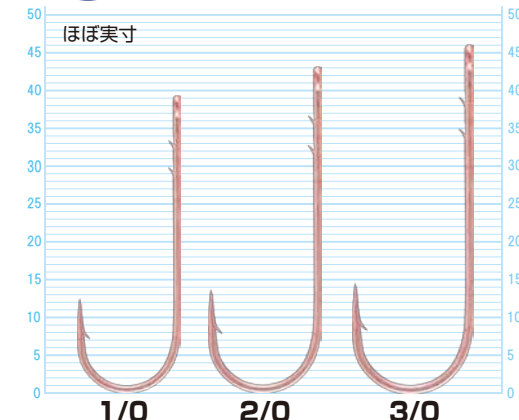

# カットウ親鉤

No.16627 メーカー希望本体価格 ¥300 10枚入/箱-⑤ OE 11月上旬発送開始予定

赤エビやアオヤギが際立ち、激しい誘いでもエサズレしにくい**内向きWケン**を搭載。

エサの  
保持力2倍!!  
**内向きWケン**

超簡単!!

UV発光イメージ

**自作カットウ仕掛  
作り方紹介**

OWNER MOVIE

サイズ	JANCODE	BARCODE	ご注文数
1/0	278501		
2/0	278518		
3/0	278525		