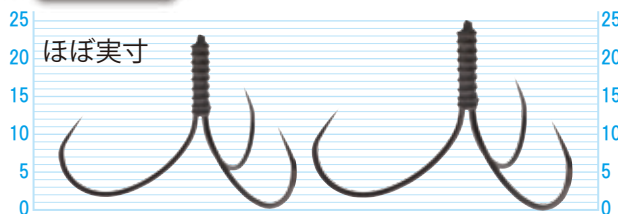

- エサの保持力2倍!!
- エサが際立つ甘エビゲイムラカラー

- ハリス切れを防ぐ超ゲイムラパイプ搭載

**NEW!**

**ムラムラふぐ喰わせ胴突3本**

**F-6295 No.36295** メーカー希望本体価格 **¥450**

20枚入/箱-⑤ OE 11月下旬発送開始予定

**広棚狙いや岩礁、定置網など縦のストラクチャー狙いに!**

全長 **1.4m**

**ふぐカットウー角**

No.16619 メーカー希望本体価格 **¥500** 10枚入/箱-⑤ OE 好評発売中

ショウサイの良型狙いや岩場のアカメまでキープカが高く根掛かりに強いスタンダードタイプ。

- 角が深掛かり、掛けバラシを防止
- センターハリス構造+マジックフッ素

サイズ 12.5cm x 6cm x 3cm

**L**  
適合ハリス 8~12号

**LL**  
適合ハリス 10~14号

ハリ	ハリス	幹糸	JANCODE	BARCODE	ご注文数
12	4	5	246845	4 953873 246845	
13	5	6	246852	4 953873 246852	

ハリ	ハリス	幹糸	JANCODE	BARCODE	ご注文数
12	4	5	246876	4 953873 246876	
13	5	6	246883	4 953873 246883	

SIZE	JANCODE	BARCODE	ご注文数
L	234569	4 953873 234569	
LL	234576	4 953873 234576	