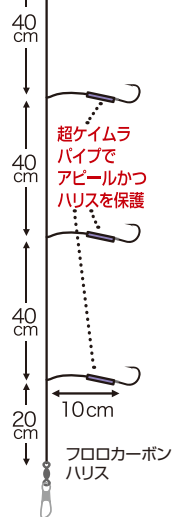

貴店名

御帳合先

**NEW!**

**ムラムラふぐ喰わせ胴突2本**

**F-6294 No.36294** メーカー希望本体価格 **¥360**

20枚入/箱-⑤ OE 11月下旬発送開始予定

**速攻手返し、ボトム重点、砂地エリアに!**

全長 **1m**

- エサの保持力2倍!!
- エサが際立つ甘エビゲイムラカラー

- ハリス切れを防ぐ超ゲイムラパイプ搭載

**NEW!**

**ムラムラふぐ喰わせ胴突3本**

**F-6295 No.36295** メーカー希望本体価格 **¥450**

20枚入/箱-⑤ OE 11月下旬発送開始予定

**広棚狙いや岩礁、定置網など縦のストラクチャー狙いに!**

全長 **1.4m**

**ふぐカットウー角**

No.16619 メーカー希望本体価格 **¥500** 10枚入/箱-⑤ OE 好評発売中

ショウサイの良型狙いや岩場のアカメまでキープカが高く根掛かりに強いスタンダードタイプ。

- 角が深掛かり、掛けバラシを防止
- センターハリス構造+マジックフッ素

サイズ 12.5cm x 6cm x 3cm

**L**  
適合ハリス 8~12号

**LL**  
適合ハリス 10~14号

ハリ	ハリス	幹糸	JANCODE	BARCODE	ご注文数
12	4	5	246845	4 953873 246845	
13	5	6	246852	4 953873 246852	

ハリ	ハリス	幹糸	JANCODE	BARCODE	ご注文数
12	4	5	246876	4 953873 246876	
13	5	6	246883	4 953873 246883	

SIZE	JANCODE	BARCODE	ご注文数
L	234569	4 953873 234569	
LL	234576	4 953873 234576	