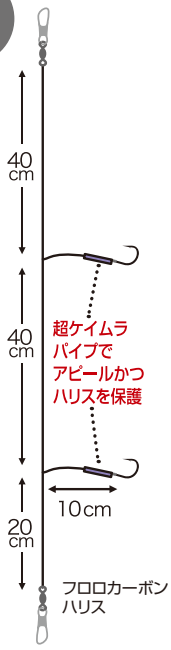

貴店名

御帳合先

**NEW!**

**ムラムラふぐ喰わせ胴突2本**

**F-6294 No.36294** メーカー希望本体価格 **¥360**

20枚入/箱-⑤ OE 11月下旬発送開始予定

**速攻手返し、ボトム重点、砂地エリアに!**

全長 **1m**

- エサの保持力2倍!!
- エサが際立つ甘エビゲイムラカラー

- ハリス切れを防ぐ超ゲイムラパイプ搭載

**NEW!**

**ムラムラふぐ喰わせ胴突3本**

**F-6295 No.36295** メーカー希望本体価格 **¥450**

20枚入/箱-⑤ OE 11月下旬発送開始予定

**広棚狙いや岩礁、定置網など縦のストラクチャー狙いに!**

全長 **1.4m**

**ふぐカットウー角**

No.16619 メーカー希望本体価格 **¥500** 10枚入/箱-⑤ OE 好評発売中

ショウサイの良型狙いや岩場のアカメまでキープカが高く根掛かりに強いスタンダードタイプ。

- 角が深掛かり、掛けバラシを防止
- センターハリス構造+マジックフッ素

サイズ 12.5cm x 6cm x 3cm

**L**  
適合ハリス 8~12号

**LL**  
適合ハリス 10~14号

ハリ	ハリス	幹糸	JANCODE	BARCODE	ご注文数
12	4	5	246845	4 953873 246845	
13	5	6	246852	4 953873 246852	

ハリ	ハリス	幹糸	JANCODE	BARCODE	ご注文数
12	4	5	246876	4 953873 246876	
13	5	6	246883	4 953873 246883	

SIZE	JANCODE	BARCODE	ご注文数
L	234569	4 953873 234569	
LL	234576	4 953873 234576	