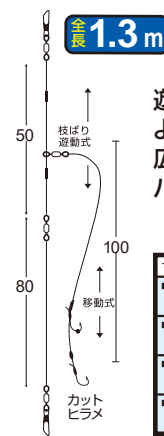

貴店名

御帳合先

**交換鉤**

**伊勢湾・不意の青物対応ハリス 号数追加!!**  
**親鉤移動式で活エサにジャストフィット**

**ヒラメ換え鉤 シングル**

**H-445 No.30445** メーカー希望本体価格 **¥350** 30枚入/箱-⑤ OE  
18号：11月下旬発送開始予定 15・17号：好評発売中

サイズ	ハリス	JANCODE	BARCODE	ご注文数
15	5	223051		
17	6	223129		
<b>NEW! 18</b>	7	225284		

**ヒラメ換え鉤 トリプル**

**H-366 No.30366** メーカー希望本体価格 **¥450** 30枚入/箱-⑤ OE  
18号：11月下旬発送開始予定 15・17号：好評発売中

サイズ	ハリス	JANCODE	BARCODE	ご注文数
15	5	105722		
17	6	105739		
<b>NEW! 18</b>	7	225291		

**遊/移動式ヒラメシングル**

**H-631 No.30631** メーカー希望本体価格 **¥350**  
30枚入/箱-⑤ OE 好評発売中

遊動式でエサがよく動いて  
広範囲に  
ハイアピール。

サイズ	ハリス	幹糸	捨糸	JANCODE	ご注文数
15	5	8	3	300943	
17	6	8	3	300967	
18	6	8	3	301094	
19	8	10	3	301117	

**遊/移動式ヒラメトリプル**

**H-980 No.30980** メーカー希望本体価格 **¥400**  
30枚入/箱-⑤ OE 好評発売中

遊動式でエサがよく動いて  
広範囲に  
ハイアピール。  
掛け重視の  
トリプル仕様。

サイズ	ハリス	幹糸	捨糸	JANCODE	ご注文数
17	6	8	3	303784	
18	6	8	3	303791	
19	8	10	3	303814	