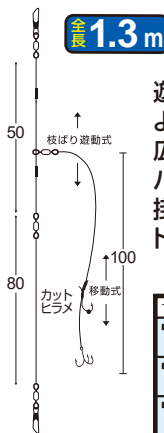

貴店名

御帳合先

**交換鉤**

**伊勢湾・不意の青物対応ハリス 号数追加!!**  
**親鉤移動式で活エサにジャストフィット**

**ヒラメ換え鉤 シングル**

**H-445 No.30445** メーカー希望本体価格 **¥350** 30枚入/箱-⑤ OE  
18号：11月下旬発送開始予定 15・17号：好評発売中

サイズ	ハリス	JANCODE	BARCODE	ご注文数
15	5	223051		
17	6	223129		
<b>NEW! 18</b>	7	225284		

**ヒラメ換え鉤 トリプル**

**H-366 No.30366** メーカー希望本体価格 **¥450** 30枚入/箱-⑤ OE  
18号：11月下旬発送開始予定 15・17号：好評発売中

サイズ	ハリス	JANCODE	BARCODE	ご注文数
15	5	105722		
17	6	105739		
<b>NEW! 18</b>	7	225291		

**遊/移動式ヒラメシングル**

**H-631 No.30631** メーカー希望本体価格 **¥350**  
30枚入/箱-⑤ OE 好評発売中

遊動式でエサがよく動いて  
広範囲に  
ハイアピール。

サイズ	ハリス	幹糸	捨糸	JANCODE	ご注文数
15	5	8	3	300943	
17	6	8	3	300967	
18	6	8	3	301094	
19	8	10	3	301117	

**遊/移動式ヒラメトリプル**

**H-980 No.30980** メーカー希望本体価格 **¥400**  
30枚入/箱-⑤ OE 好評発売中

遊動式でエサがよく動いて  
広範囲に  
ハイアピール。  
掛け重視の  
トリプル仕様。

サイズ	ハリス	幹糸	捨糸	JANCODE	ご注文数
17	6	8	3	303784	
18	6	8	3	303791	
19	8	10	3	303814	