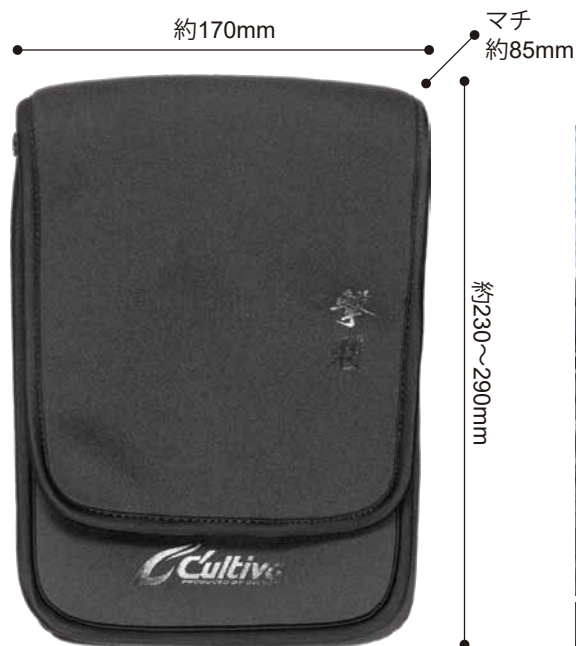

**① 軽量ネオプレーン**

軽量ネオプレーン素材を使用しています。柔軟性があることから、地磯への山道トレイルをはじめ、磯肌での擦れや裂けに強いことが特徴です。

**② 頑強な縫製**

ネオプレーンの端を補強するかわりに、強力で太い縫製糸を使用しており、耐久性に富みます。

**③スピーディセッティング**

ライジャケストラップやベルト部分への取り付けに使用するバックルは大型。後付け、後外しを迅速にします。

**④ストラップとバックルで  
取付自在**

バックルの両サイドには、ぐらつきを防止し安定感を高めるベルクロストラップを備えています。

JANCODE	BARCODE	ご注文数
379352	4 953873 379352	

ベルトに取り付けた状態

大型ルアーはフックカバーをつけたまま無造作に収納可能

ベルトにつけたままスーツケースの  
アームにつけて使用した例

遠征の道中はチケットや書類入れに

ベルトにて左腰に  
ポジションした  
場合のボリューム感