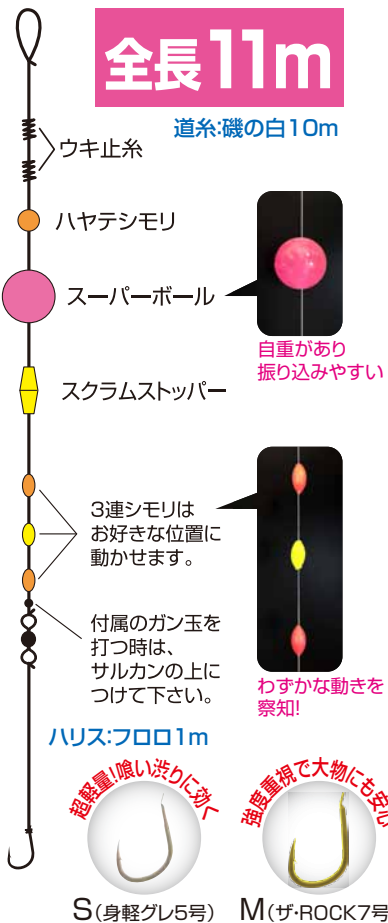

結び一発!海上釣堀セット見釣りシマアジ

T-6289 No.36289 メーカー希望本体価格 **¥650** 10枚入/箱-⑤ OE 10月下旬発送開始予定

見えてる魚を狙い撃ち! 表層付近を回遊するターゲット専用仕掛セット!!

- ① 高浮力可動式**3連シモリ**採用でわずかなアタリも捉える。
- ② 視認性抜群の「**磯の白(3号)**」を採用。
- ③ 結ぶだけで直ぐに使える**結び一発仕様**。
- ④ **ゆっくり沈み、喰い渋りに威力を発揮!**

釣り方

使用エサ

大きな喰わせダンゴ、活きエサ(アジやウグイなど)、魚のハラモなど、サシエサ自体、高比重な物を使用する場合は仕掛は沈んでしまいます。オキアミ、虫エサ(コカイ・青虫など)、シラサエビなど、低比重のサシエサをおススメします。

ワンポイント

表層で魚がヒットしない時は付属のガン玉を付けてもらい、ゆっくり3連シモリを沈ませることで、中層から下層の魚も狙えます。

号数	ハリス	幹糸	JANCODE	BARCODE	ご注文数
S	1.75	3	212116	4 953873 212116	
M	2	3	212123	4 953873 212123	