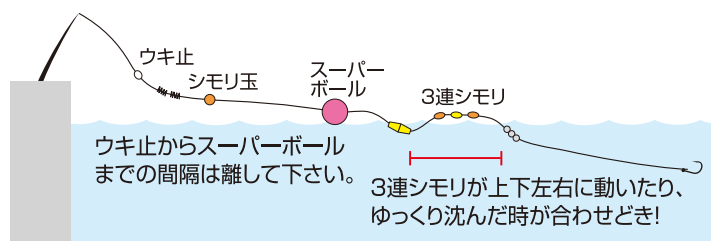

結び一発!海上釣堀セット見釣りシマアジ

T-6289 No.36289 メーカー希望本体価格 **¥650** 10枚入/箱-⑤ OE 10月下旬発送開始予定

見えてる魚を狙い撃ち! 表層付近を回遊するターゲット専用仕掛セット!!

- ① 高浮力可動式**3連シモリ**採用でわずかなアタリも捉える。
- ② 視認性抜群の「**磯の白(3号)**」を採用。
- ③ 結ぶだけで直ぐに使える**結び一発仕様**。
- ④ **ゆっくり沈み、喰い渋りに威力を発揮!**

釣り方

使用エサ

大きな喰わせダンゴ、活きエサ(アジやウグイなど)、魚のハラモなど、サシエサ自体、高比重な物を使用する場合は仕掛は沈んでしまいます。オキアミ、虫エサ(コカイ・青虫など)、シラサエビなど、低比重のサシエサをおススメします。

ワンポイント

表層で魚がヒットしない時は付属のガン玉を付けてもらい、ゆっくり3連シモリを沈ませることで、中層から下層の魚も狙えます。

号数	ハリス	幹糸	JANCODE	BARCODE	ご注文数
S	1.75	3	212116	4 953873 212116	
M	2	3	212123	4 953873 212123	