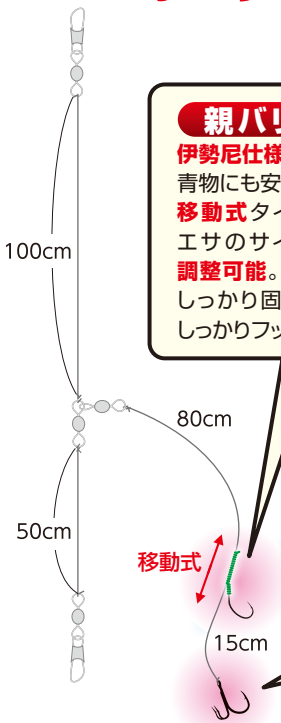

貴店名

御帳合先

OWNER MOVIE
オーナーばり
製品紹介動画
営業【赤沼】が解説します!

ツインサポート船ヒラメ

H-6284 No.36284 20枚入/箱-⑤ OE メーカー希望小売価格 ¥460 9月上旬発送開始予定

活エサ負担激減!瞬時に決まるツインサポートフック搭載の 移動式ヒラメ仕掛。

海域を選ばない
基本仕様!

親バリ
伊勢尼仕様で不意の大型や青物にも安心!
移動式タイプなので活エサのサイズに**その場で調整可能**。位置が決まればしっかり固定出来るので、しっかりフッキング!

孫バリ
ツインサポートフック
活エサ専用小バリ2本でしっかり固定!ハリ先は**先出しタイプ**でスッと刺すだけ。手返し短時間でイワシエサ等を弱らせずバイトチャンス倍増!

ヒラメ仕掛やのませ釣りの孫鉤に最適!!

孫バリセット例

背掛け イワシなど活エサが元気な時
専用小鉤2本をスッと刺すだけ。

- ・素早く装着できる。鉤がズレにくい。
- ・エサへの負担が少なく長持ちできる。
- ・根掛かりが少ない。

腰掛け・尻掛け 活エサが弱った時、小魚を使用する場合
「肛門」あたりに専用小鉤2本をスッと刺すだけ。

- ・エサの姿勢が安定し、泳ぎやすくハリ掛かりが良い。

親鉤	ハリス(フコ)	幹糸(フコ)	捨糸(フコ)	孫鉤	JANCODE	BARCODE	ご注文数
12	5	8	4	M	309090	4 953873 309090	
	6			L	309106	4 953873 309106	
13	6			L	309113	4 953873 309113	
	8			LL	309120	4 953873 309120	