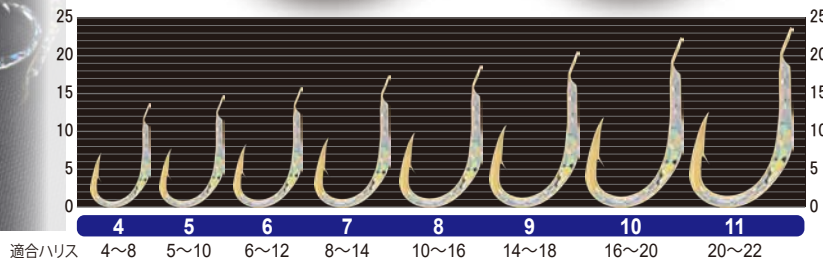

6枚入/箱-③ OE メーカー希望小売価格 ¥1,000 6月頃発送開始予定

オーナーばり
製品紹介動画

長さ8.4cm
幅3.1cm
厚み0.6mm
※金・銀共通

落とし込み用“スーパーホログラム”が ベイトの捕食中枢を強烈に刺激する。

【大きなタタキ】

従来よりワンランク太いハリスを結ぶことができます。

【最強線材「TAFF WIRE」】

落とし込み釣りにおいて肝心なのはやはり鉤。

効率よく小魚の上アゴを捉え、かつ大物の強い引きに耐える鉤。

そんな無理難題を実現させました。

金 (Gold) No.16620

銀 (Silver) No.16621

号数	JANCODE	BARCODE	ご注文数	JANCODE	BARCODE	ご注文数
4	308413	4 953873 308413		308499	4 953873 308499	
5	308420	4 953873 308420		308505	4 953873 308505	
6	308437	4 953873 308437		308512	4 953873 308512	
7	308444	4 953873 308444		308529	4 953873 308529	
8	308451	4 953873 308451		308536	4 953873 308536	
9	308468	4 953873 308468		308543	4 953873 308543	
10	308475	4 953873 308475		308550	4 953873 308550	
11	308482	4 953873 308482		308567	4 953873 308567	