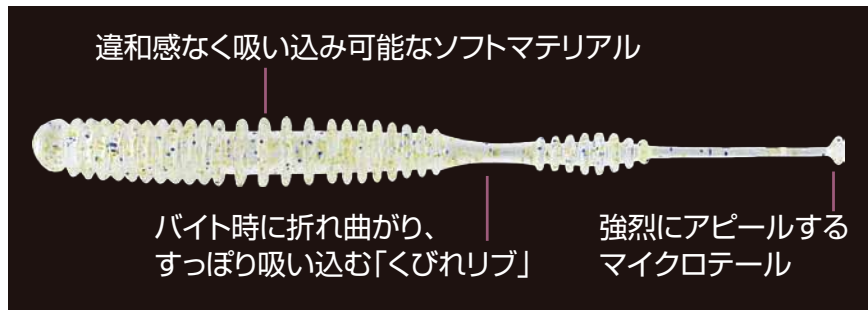

貴店名

御帳合先

NEW MW-05 **No.82932**
ドロメシャッドM 2.5inch

メーカー希望本体価格 380円 10枚入/箱-⑤ ◇L 5月中旬発送開始予定

待望の追加サイズ2.5inch登場!!

タテ12.5cm
ヨコ9.5cm
幅0.7cm

COLOR	BARCODE	ご注文数
01	JAN : 341267 	
02	JAN : 341274 	
04	JAN : 341281 	
10	JAN : 341298 	
22	JAN : 341304 	
26	JAN : 341311 	
27	JAN : 341328 	
28	JAN : 341335 	

MW-04 **No.82928**
ドロメシャッド 1.3inch

メーカー希望本体価格 380円 10枚入/箱-⑤ ◇L 好評発売中

**アジやプランクトンなどの
マイクロベイトパターンにも対応**

※ほぼ実寸

タテ12.5cm
ヨコ9.5cm
幅0.7cm

COLOR	JANCODE	ご注文数
01	281914	
02	281921	
04	281938	
10	281945	
22	281952	
26	281969	
27	281976	
28	281983	

01. 万能グロー

22. 赤アマビッチ(ケイムラ)

スポットグロー
発光時

ブラックライト照射時イメージ

02. ビビットピンク

26. クリアブルーラメ(スポットグロー)

04. チャートグロー

27. クリアピンクラメ(スポットグロー)

10. クリアケイムラ

28. クリアパープル(ケイムラ)

※1.3インチ、
2.5インチとも
カラーは共通です。