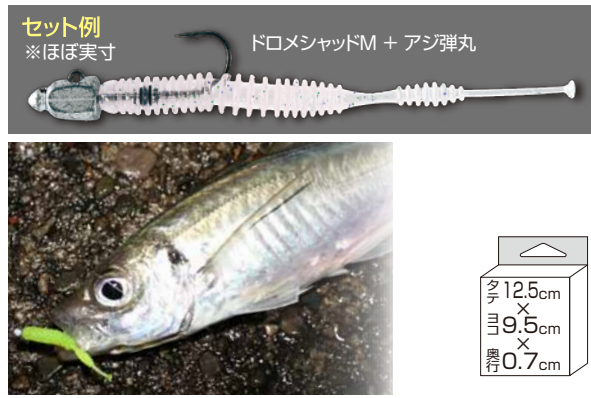

貴店名

御帳合先

NEW MW-05 **No.82932**
ドロメシャッドM 2.5inch

メーカー希望本体価格 380円 10枚入/箱-⑤ ◇L 5月中旬発送開始予定

待望の追加サイズ2.5inch登場!!

タテ12.5cm
ヨコ9.5cm
幅0.7cm

COLOR	BARCODE	ご注文数
01	JAN : 341267 	
02	JAN : 341274 	
04	JAN : 341281 	
10	JAN : 341298 	
22	JAN : 341304 	
26	JAN : 341311 	
27	JAN : 341328 	
28	JAN : 341335 	

MW-04 **No.82928**
ドロメシャッド 1.3inch

メーカー希望本体価格 380円 10枚入/箱-⑤ ◇L 好評発売中

**アジやプランクトンなどの
マイクロベイトパターンにも対応**

※ほぼ実寸

タテ12.5cm
ヨコ9.5cm
幅0.7cm

COLOR	JANCODE	ご注文数
01	281914	
02	281921	
04	281938	
10	281945	
22	281952	
26	281969	
27	281976	
28	281983	