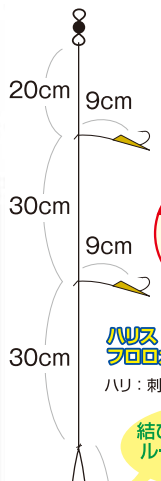

貴店名

御帳合先

本気 (ガチ) で釣れる鯛ラバ用サビキ&チョコリが登場!
鯛ラバだけでは攻略できなかつた状況を打破。

オーナーばり
製品紹介動画

ガチの鯛ラバサビキ

T-6274 No.36274 20枚入/箱-⑤ OE メーカー希望小売価格 ¥440 4月上旬発送開始予定

海苔やアミエビ、イカナゴなどの
マイクロベイトパターンに対応。
特に冬~春におすすめです。

① 極柔魚皮+ケイムラ極鋭フック
全長 1.1m

ハリス
フロロカーボン使用
ハリ: 刺牙グレケイムラ

② 結び不要!
らくらく交換

結び変え一切不要!
ループtoループで
簡単セット。

遊動ループ
30cm

SIZE	ハリ	ハリス	幹糸	JANCODE	BARCODE	ご注文数
S	7号	25号	3号	308611	4 953873 308611	
M	8号	3号	4号	308628	4 953873 308628	
L	9号	4号	5号	308635	4 953873 308635	

結び変え一切不要!
ループtoループで
簡単セット。

赤い部分が
バイトマーカー

UV発光
イメージ

遊動ループ
30cm

SIZE	ハリ	ハリス	幹糸	JANCODE	BARCODE	ご注文数
S	12号	3号	4号	308642	4 953873 308642	
M	13号	4号	5号	308659	4 953873 308659	
L	14号	5号	6号	308666	4 953873 308666	