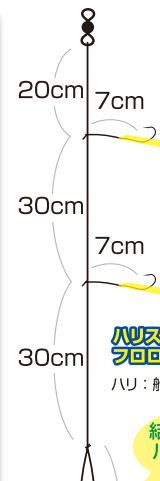

貴店名

御帳合先

本気 (ガチ) で釣れる鯛ラバ用サビキ&チョコリが登場!
鯛ラバだけでは攻略できなかつた状況を打破。

オーナーばり
製品紹介動画

ガチの鯛ラバサビキ

T-6274 No.36274 20枚入/箱-⑤ OE メーカー希望小売価格 ¥440 4月上旬発送開始予定

海苔やアミエビ、イカナゴなどの
マイクロベイトパターンに対応。
特に冬~春におすすめです。

① 極柔魚皮+ケイムラ極鋭フック
全長 1.1m

ハリス
フロロカーボン使用
ハリ: 刺牙グレケイムラ

② 結び不要!
らくらく交換

結び変え一切不要!
ループtoループで
簡単セット。

遊動ループ
30cm

SIZE	ハリ	ハリス	幹糸	JANCODE	BARCODE	ご注文数
S	7号	25号	3号	308611	4 953873 308611	
M	8号	3号	4号	308628	4 953873 308628	
L	9号	4号	5号	308635	4 953873 308635	

別売
鯛ラバ

Cultiva
チェンジアップ
シリーズなど

ガチの鯛ラバチョコリ

T-6275 No.36275 20枚入/箱-⑤ OE メーカー希望小売価格 ¥400 5月頃発送開始予定

シラスやイカ、小イワシなど
中型ベイトパターンに対応。
初夏~秋におすすめです。

① 漁師直伝
スズランテープ
使用。

ハリス
フロロカーボン使用
ハリ: 船五目スズUV

② バイトマーカー&
ケイムラフック

結び変え一切不要!
ループtoループで
簡単セット。

赤い部分が
バイトマーカー

UV発光
イメージ

遊動ループ
30cm

SIZE	ハリ	ハリス	幹糸	JANCODE	BARCODE	ご注文数
S	12号	3号	4号	308642	4 953873 308642	
M	13号	4号	5号	308659	4 953873 308659	
L	14号	5号	6号	308666	4 953873 308666	