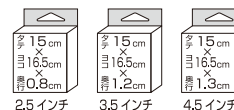

# JUSTER FISH 2020新色

**スレバスに効く!**

**テールで寄せてボディで喰わす!**

ハイライト時

ローライト時

ラメが透過しナチュラルに誘う

パープルラメが艶めかしく誘う

**GN-28** ジャスターフィッシュ 2.5インチ No.82931