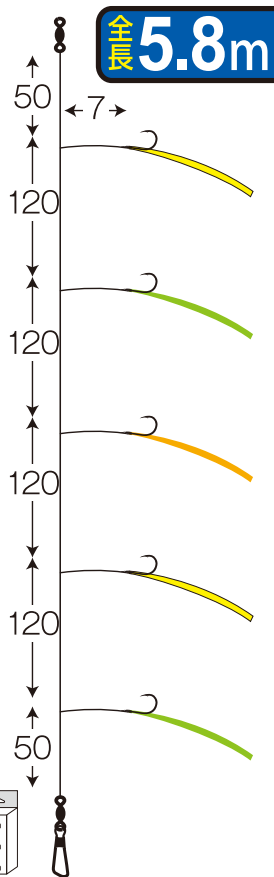

貴店名

御帳合先

めっちゃ短い真鯛チョコリ

T-6272 No.36272 メーカー希望本体価格 **¥450** 20枚入/箱-⑤ OE 2月下旬発送開始予定 ※ハリ12号/ハリス4号のみ3月中旬発送開始予定

扱いやすさ圧倒的!めっちゃ短いシリーズに真鯛チョコリが登場!

こだわりポイント

①めっちゃ短い全長5.8m

通常のチョコリ仕掛だと全長10m以上は当たり前ですがこの仕掛はめっちゃ短く5.8m!ショートロッドでの使用やビギナーやマイポート、リレー釣りなどのちょい釣りに便利です。

②漁師直伝。厳選素材“スズランテープ”を使用。

テープの良し悪しはチョコリ仕掛の命そのもの。カットにもこだわり細かな動きが出るように仕上げました。

③捕食中枢を刺激するバイトマーカー & ケイムラフック。

確実にフッキングに持ち込むためチモトにはバイトマーカー&ハリにはケイムラを施しフッキング率UP!

赤い部分がバイトマーカー

ケイムラ発光

黄 緑 オレンジ

オーナーばり製品紹介動画

ハリ	ハリス	幹糸	JANCODE	BARCODE	ご注文数
12	2.5	6	280160	 4 953873 280160	
	3	6	280177	 4 953873 280177	
	4	6	280184	 4 953873 280184	