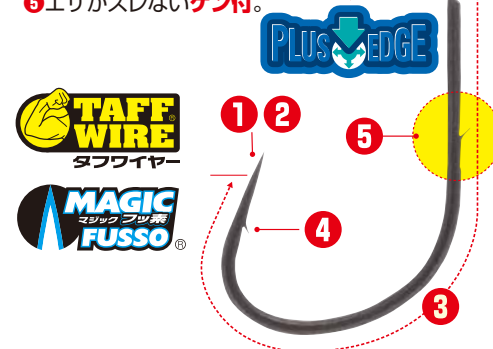

溪流ばりに初のタフワイヤー素材採用。

指でイタズラに触れることが危険なぐらいに鋭敏なハリです。

素材は溪流ばりに初めて採用となるタフワイヤー。

さらにマジックフッ素コートを施すことにより、初期掛かり、

貫通性、ハリ先の耐久性に優れ、通常線材よりも

鋭すぎるロングテーパーに仕上げることができました。

それゆえに危険なぐらい掛かるのです。

形状は、どんな餌でもつけやすく、餌を選ばない形。

ハリ先が出やすく、しかも1本ケンでズレも少ない。掛かりのよい袖型とバレにくい狐型(長良型)の

両方の良さをいいとこどりした形です。忍のようにひっそりとしているのに、忍のように危険で鋭いハリです。

● ハリス交換をスムーズにする糸付鉤

● さばきやすく、こすれにも強い  
フロロカーボンハリス

号数	ハリス	JANCODE	BARCODE	ご注文数
4	0.3	319907	4 953873 319907	
5	0.3	319914	4 953873 319914	
5	0.4	319921	4 953873 319921	
6	0.4	319938	4 953873 319938	
6	0.6	319945	4 953873 319945	
7	0.4	319952	4 953873 319952	
7	0.6	319969	4 953873 319969	
8	0.6	319976	4 953873 319976	
8	0.8	319983	4 953873 319983	
9	0.8	319990	4 953873 319990	

- ①かたい上顎に鋭く刺さり込む。
- ②バレにくく、掛かりやすいストレート先の長良型。
- ③ヒラタのようなやわらかいエサでもきれいに刺せ、どんなエサにも馴染む形状。
- ④フトコロまでストレスなく入る超半スレ仕様。
- ⑤エサがズレないケン付。

【しのび】  
**忍ヤマメ**

No.16598

メーカー希望本体価格 **¥350**

10枚入/箱-⑤ OE

好評発売中

号数	JANCODE	ご注文数
4	308192	
5	308208	
6	308215	
7	308222	
8	308239	
9	308246	