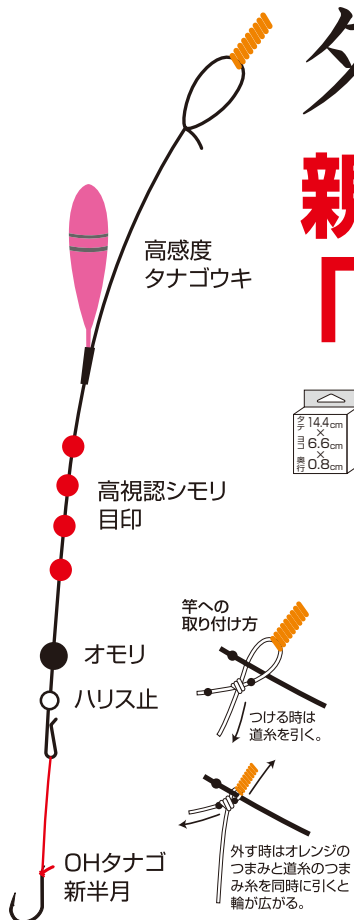

# たなごウキ仕掛

**R-6244** No.36244

メーカー希望本体価格 **¥480** 20枚入/箱-⑤

OE 10月上旬発送開始予定

## タナゴと真剣勝負の基本仕掛

**親ウキとシモリ目印を組み合わせた  
「連動シモリ仕掛」**

- タナゴの小さなアタリも高視認シモリ目印がしっかり対応。
- ゆっくり沈むシモリバランスにするための微調整用板オモリ付。
- 鉤は基本の**新半月**。見やすい**赤ハリス**仕様。
- 竿につなげば即釣り可能な**セット一発仕掛**。
- 竿の長さに合わせて**池・ホソ・小川の各場所に対応**。

全長	ハリス	道糸	JANCODE	BARCODE	ご注文数
90cm	0.3	0.4	292422		
120cm			292439		
150cm			292446		
180cm			292453		
240cm			292460		