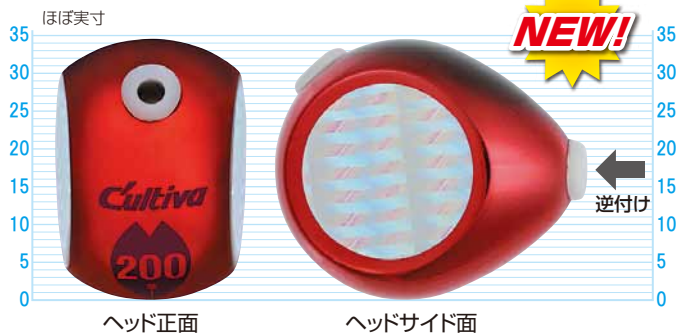

チェンジアップヘッド 200g

No.31992 メーカー希望本体価格 **¥1,300** 3枚入/箱 OL 9月中旬発送開始予定

ディープエリア・ドテラ流し完全対応!! 専用設計ヘッドで200g追加

- アクションや潮の流れによる使い分けを実現。
- 引き抵抗が軽く、ディープエリアでの軽快な巻きを実現。ヘッドが暴れすぎることを防ぎ、低活性時も攻略。
- 逆付けすることで潮の抵抗をしっかり受け、ウォブリングアクションを引き起こしリアクションバイトを誘発!

ディープエリア攻略 5つの特徴

好評発売中

※価格はメーカー希望小売価格です。3枚入/箱 OL

35g	CU-035	No.31963	¥750
45g	CU-045	No.31964	¥750
60g	CU-060	No.31965	¥800
80g	CU-080	No.31966	¥850
100g	CU-100	No.31967	¥920
120g	CU-0120	No.31968	¥1,000
150g	CU-0150	No.31969	¥1,100

φ12.6mm×3.8mm
×厚3mm

	05 グリーンゴールド	08 オレンジゴールド	10 ピンクグロウ	13 シルバー	14 赤金	60 海藻グリーン	61 甲殻レッド
	JANCODE	JANCODE	JANCODE	JANCODE	JANCODE	JANCODE	JANCODE
CU-035	279263	279270	279287	279294	279300	—	—
CU-045	279331	279348	279355	279362	279379	—	—
CU-060	279409	279416	279423	279430	279447	279454	279461
CU-080	279478	279485	279492	279508	279515	279522	279539
CU-0100	279546	279553	279560	279577	279584	279591	279607
CU-0120	279614	279621	279638	279645	279652	279669	279676
CU-0150	279683	279690	279706	279713	279720	279737	279744