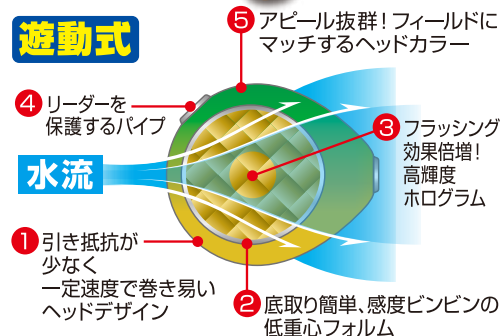

チェンジアップヘッド 200g

No.31992 メーカー希望本体価格 **¥1,300** 3枚入/箱 OL 9月中旬発送開始予定

ディープエリア・ドテラ流し完全対応!! 専用設計ヘッドで200g追加

- アクションや潮の流れによる使い分けを実現。
- 引き抵抗が軽く、ディープエリアでの軽快な巻きを実現。ヘッドが暴れすぎることを防ぎ、低活性時も攻略。
- 逆付けすることで潮の抵抗をしっかり受け、ウォブリングアクションを引き起こしリアクションバイトを誘発!

ディープエリア攻略 5つの特徴

好評発売中

※価格はメーカー希望小売価格です。3枚入/箱 OL

35g	CU-035	No.31963	¥750
45g	CU-045	No.31964	¥750
60g	CU-060	No.31965	¥800
80g	CU-080	No.31966	¥850
100g	CU-100	No.31967	¥920
120g	CU-0120	No.31968	¥1,000
150g	CU-0150	No.31969	¥1,100

φ12.6mm×3.8mm
×厚3mm

	05 グリーンゴールド	08 オレンジゴールド	10 ピンクグロウ	13 シルバー	14 赤金	60 海藻グリーン	61 甲殻レッド
	JANCODE	JANCODE	JANCODE	JANCODE	JANCODE	JANCODE	JANCODE
CU-035	279263	279270	279287	279294	279300	—	—
CU-045	279331	279348	279355	279362	279379	—	—
CU-060	279409	279416	279423	279430	279447	279454	279461
CU-080	279478	279485	279492	279508	279515	279522	279539
CU-0100	279546	279553	279560	279577	279584	279591	279607
CU-0120	279614	279621	279638	279645	279652	279669	279676
CU-0150	279683	279690	279706	279713	279720	279737	279744