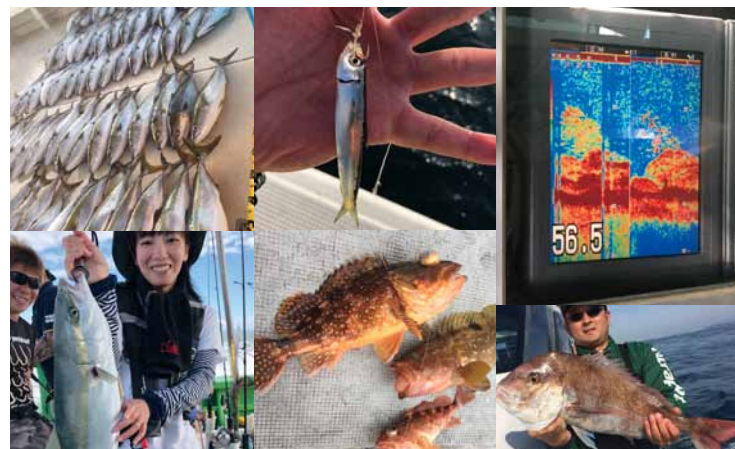

号数	ハリス	幹糸	JANCODE	BARCODE	ご注文数
S	6	8	291463	 4 953873 291463	
M	8	10	291470	 4 953873 291470	
L	10	12	291487	 4 953873 291487