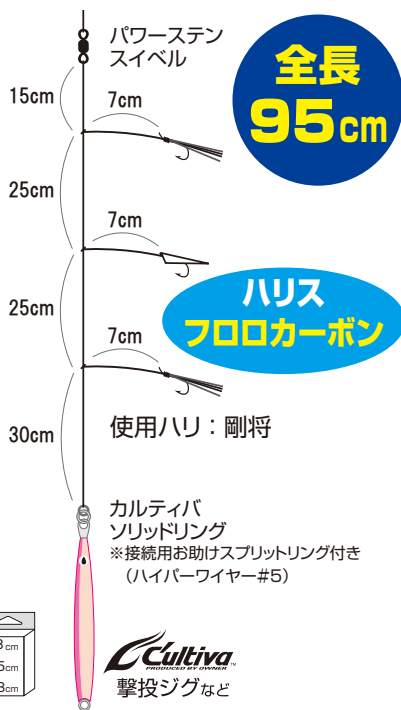

# 落とし込みジグサビキ

**F-6258** No.36258

メーカー希望本体価格 **¥400** 20枚入/箱-⑤

OE 8月中旬発送開始予定

## 潮止まり・ハイプレッシャー・マイクロベイトを攻略せよ! 禁断の最強アイテムがついに登場!

全長  
**95cm**

ハリス  
**フロロカーボン**

ベイトを掛けてブルブルドカン!  
ジギング落とし込みにチャレンジしてみよう!

① 落とし込み専用フック  
“剛将” TAFFWIRE  
小魚を掛け大物を取り込む無理難題を可能にした最強フック。

② サビキは漁師直伝の本格造りを採用。初めてでも落したただけでベイトが掛かる**プロ仕様**。

③ 船釣りに、堤防に、サーフでもOK!  
**全長95cm**と短いため、扱いやすく投げやすい。

号数	ハリス	幹糸	JANCODE	BARCODE	ご注文数
<b>S</b>	6	8	291463	 4 953873 291463	
<b>M</b>	8	10	291470	 4 953873 291470	
<b>L</b>	10	12	291487	 4 953873 291487	