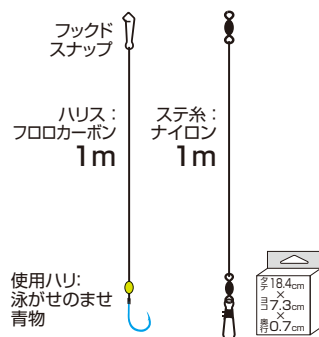

**堤防青物仕掛の決定版!!ケイムラフック&ビーズで超アピール!!【胴突き】【ぶっ込み】の2種が登場!!**

**堤防 泳がせのませ遊動胴突仕掛**

**H-6253** No.36253 メーカー希望本体価格 **¥300** 20枚入/箱-⑤ OE

**堤防 ぶっ込みのませ仕掛**

**H-6262** No.36262 メーカー希望本体価格 **¥360** 20枚入/箱-● OE

7月下旬発送開始予定

**遊動式で活餌が弱らないので置竿に最適**

- ケイムラフック&ビーズで超アピール
- 扱いやすい**全長1m**

号数	ハリス(フロロ)	幹糸(ナイロン)	ステ糸(ナイロン)	JANCODE	BARCODE	ご注文数
<b>S(10)</b>	6	8	6	218712		
<b>M(11)</b>	8	10	6	218729		
<b>L(12)</b>	10	12	8	218736		
<b>LL(13)</b>	12	12	8	218743		