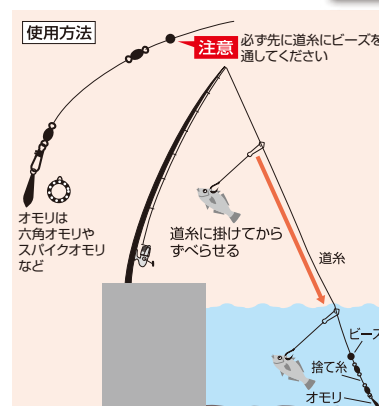

**堤防青物仕掛の決定版!!ケイムラフック&ビーズで超アピール!!【胴突き】【ぶっ込み】の2種が登場!!**

**堤防 泳がせのませ遊動胴突仕掛**

**H-6253** No.36253 メーカー希望本体価格 **¥300** 20枚入/箱-⑤ OE

**堤防 ぶっ込みのませ仕掛**

**H-6262** No.36262 メーカー希望本体価格 **¥360** 20枚入/箱-● OE

7月下旬発送開始予定

**遊動式で活餌が弱らないので置竿に最適**

- ケイムラフック&ビーズで超アピール
- 扱いやすい**全長1m**

号数	ハリス(フロロ)	幹糸(ナイロン)	ステ糸(ナイロン)	JANCODE	BARCODE	ご注文数
<b>S(10)</b>	6	8	6	218712		
<b>M(11)</b>	8	10	6	218729		
<b>L(12)</b>	10	12	8	218736		
<b>LL(13)</b>	12	12	8	218743		

7月下旬発送開始予定

**シンプルな構成のエレベーター仕掛**

- 強度抜群の**フックドスナップ**仕様
- ケイムラフック&ビーズで超アピール

号数	ハリス(フロロ)	ステ糸(ナイロン)	JANCODE	BARCODE	ご注文数
<b>S(10)</b>	6	5	291395		
<b>M(11)</b>	8	5	291401		
<b>L(12)</b>	10	6	291418		
<b>LL(13)</b>	12	6	291425		