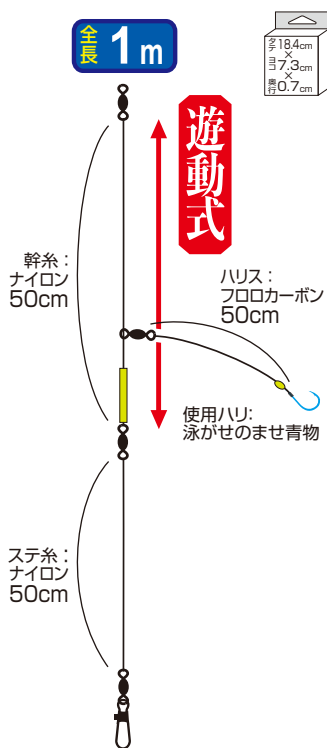

**堤防青物仕掛の決定版!!ケイムラフック&ビーズで超アピール!!【胴突き】【ぶっ込み】の2種が登場!!**

**堤防 泳がせのませ遊動胴突仕掛**

**H-6253** No.36253 メーカー希望本体価格 **¥300** 20枚入/箱-⑤ OE

**堤防 ぶっ込みのませ仕掛**

**H-6262** No.36262 メーカー希望本体価格 **¥360** 20枚入/箱-● OE

7月下旬発送開始予定

**遊動式で活餌が弱らないので置竿に最適**

- ケイムラフック&ビーズで超アピール
- 扱いやすい**全長1m**

号数	ハリス(フロロ)	幹糸(ナイロン)	ステ糸(ナイロン)	JANCODE	BARCODE	ご注文数
<b>S(10)</b>	6	8	6	218712		
<b>M(11)</b>	8	10	6	218729		
<b>L(12)</b>	10	12	8	218736		
<b>LL(13)</b>	12	12	8	218743		

7月下旬発送開始予定

**シンプルな構成のエレベーター仕掛**

- 強度抜群の**フックドスナップ**仕様
- ケイムラフック&ビーズで超アピール

号数	ハリス(フロロ)	ステ糸(ナイロン)	JANCODE	BARCODE	ご注文数
<b>S(10)</b>	6	5	291395		
<b>M(11)</b>	8	5	291401		
<b>L(12)</b>	10	6	291418		
<b>LL(13)</b>	12	6	291425		