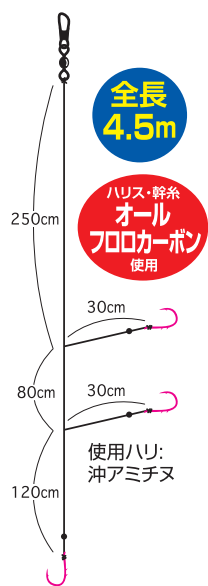

吹き流しイサキの基本

F-6245 No.36245 メーカー希望本体価格 **¥580**
20枚入/箱-⑤ OE 6月中旬発送開始予定

**警戒心を解き、エサを際立たせる
沖アミケイムラカラーフック使用!**

ケイムラ発光イメージ

・エサの存在が自然と際立つ
“オキアミケイムラカラー”。

号数	ハリス	幹糸	JANCODE	BARCODE	ご注文数
3	3	3	291586		
4	4	4	291593		
5	5	5	291609		

吹き流し夜光イサキ

F-6246 No.36246 メーカー希望本体価格 **¥650**
20枚入/箱-⑤ OE 6月中旬発送開始予定

**夜光カラーフックが強烈発光し、
捕食信号を刺激する!**

夜光発光イメージ

・曇天時やローライト時に◎
・低活性時やにごり潮に効果抜群!

号数	ハリス	幹糸	JANCODE	BARCODE	ご注文数
3	3	3	291616		
4	4	4	291623		
5	5	5	291630		

・Wケンでエサの保持力**2倍!**
・根ズレに強い**オールフロロカーボン**採用!
・連掛け(ダブル)しやすく、取り込みやすい枝間寸法を採用。