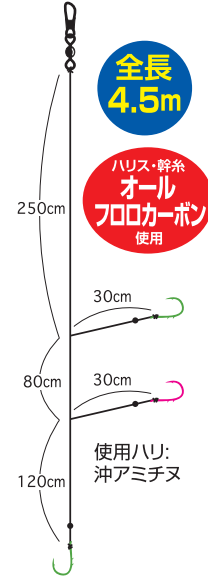

吹き流しイサキの基本

F-6245 No.36245 メーカー希望本体価格 **¥580**
20枚入/箱-⑤ OE 6月中旬発送開始予定

**警戒心を解き、エサを際立たせる
沖アミケイムラカラーフック使用!**

ケイムラ発光イメージ

・エサの存在が自然と際立つ
“オキアミケイムラカラー”。

号数	ハリス	幹糸	JANCODE	BARCODE	ご注文数
3	3	3	291586		
4	4	4	291593		
5	5	5	291609		

吹き流し夜光イサキ

F-6246 No.36246 メーカー希望本体価格 **¥650**
20枚入/箱-⑤ OE 6月中旬発送開始予定

**夜光カラーフックが強烈発光し、
捕食信号を刺激する!**

夜光発光イメージ

・曇天時やローライト時に◎
・低活性時やにごり潮に効果抜群!

号数	ハリス	幹糸	JANCODE	BARCODE	ご注文数
3	3	3	291616		
4	4	4	291623		
5	5	5	291630		

・Wケンでエサの保持力**2倍!**
・根ズレに強い**オールフロロカーボン**採用!
・連掛け(ダブル)しやすく、取り込みやすい枝間寸法を採用。