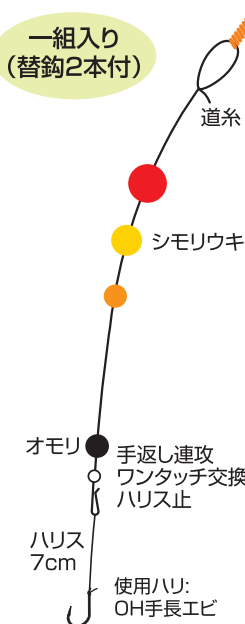

## 手長エビシモリ仕掛

**R-6243 No.36243** メーカー希望本体価格 **¥320**  
20枚入/箱-⑤ OE 5月下旬発送開始予定

### 基本の一つ玉仕掛

底取りしやすい早ジモリ調整済

・アビール抜群!金バリ仕様  
・見やすいピンクハリス

全長	ハリ	ハリス	道糸	JANCODE	BARCODE	ご注文数
150cm	2.5号	0.3号	0.8号	292248	4 953873 292248	
180cm	2.5号	0.3号	0.8号	292255	4 953873 292255	
240cm	2.5号	0.3号	0.8号	292262	4 953873 292262	

### 繊細なアタリを捉えるシモリ式

仕掛の動きがはっきり見える

・アビール抜群!金バリ仕様  
・見やすいピンクハリス

全長	ハリ	ハリス	道糸	JANCODE	BARCODE	ご注文数
150cm	2.5号	0.3号	0.8号	292279	4 953873 292279	
180cm	2.5号	0.3号	0.8号	292286	4 953873 292286	
240cm	2.5号	0.3号	0.8号	292293	4 953873 292293	