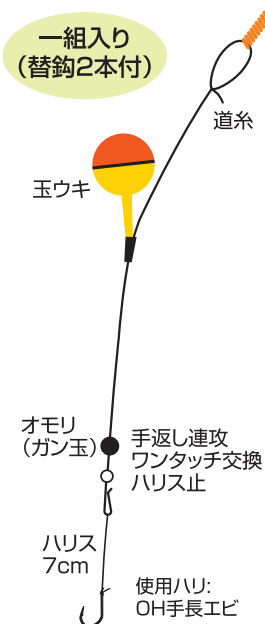

ビギナーにもおすすめの手長エビシーズン到来!

手長エビ玉ウキ仕掛

R-6242 No.36242 メーカー希望本体価格 **¥280**
20枚入/箱-⑤ OE 5月下旬発送開始予定

手長エビシモリ仕掛

R-6243 No.36243 メーカー希望本体価格 **¥320**
20枚入/箱-⑤ OE 5月下旬発送開始予定

基本の一つ玉仕掛

底取りしやすい早ジモリ調整済

・アビール抜群!金バリ仕様
・見やすいピンクハリス