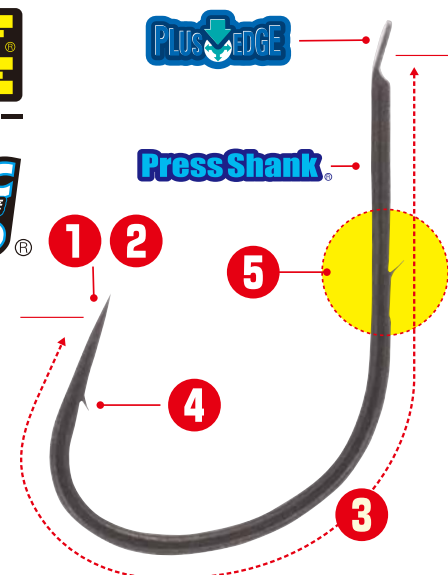

## コンマ2秒!瞬間を掛けるハリ。

溪流ばりに初のタフワイヤー素材採用。

指でイタズラに触れることが危険なぐらいに鋭敏なハリです。素材は溪流バりに初めて採用となるタフワイヤー。さらにマジックフッ素コートを施すことにより、初期掛かり、貫通性、ハリ先の耐久性に優れ、通常線材よりも鋭すぎるロングテーパーに仕上げることができました。それゆえに危険なぐらい掛かるのです。形状は、どんな餌でもつけやすく、餌を選ばない形。ハリ先が出やすく、しかも1本ケンでズレも少ない。掛かりのよい袖型とバレにくい狐型(長良型)の両方の良さをいっとこどりした形です。忍のようにひっそりとしているのに、忍のように危険で鋭いハリです。

- ① かたい上顎に鋭く刺さり込む。
- ② バレにくく、掛かりやすいストレート先の長良型。
- ③ ヒラタのようなやわらかいエサでもきれいに刺せ、どんなエサにも馴染む形状。
- ④ フトコロまでストレスなく入る超半スレ仕様。
- ⑤ エサがズレないケン付。

オーナーばり  
Zaitoインストラクター  
**井上 聡**

【コンセプト立ち上げから参加】場所もエサも選びません。溪流ばりスタンダードとして高い完成度です。ケンもいい位置にあり、餌がズレにくく自然に流せます。タフワイヤーの張り硬さ、摩擦抵抗の少ない表面コーティングの相乗効果もあって、硬い上顎に瞬時にハリが立ちます。