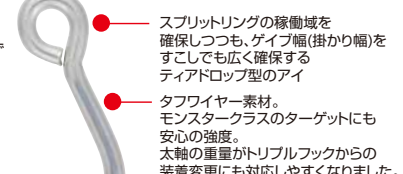

対青物シングルフックブループラグーに追加号数登場!

ブループラグー

S-135M メーカー希望本体価格 [5/0~9/0] ¥800 [11/0] ¥1,000 [13/0] ¥1,200
No.11716 10枚入/箱⑤ OL [5/0~9/0] 好評発売中 [11/0・13/0] 1月上旬発送開始予定

シングルフックの泣き所である「スッぽ抜け」を防ぐ強靱な青物迎撃シングルフック

対大型青物「掛かるシングル」の登場です

ハリ先はストレート、なによりもまずスッぽ抜けずにハリが立つことを狙っています。
 ノーマルサイズのバーブです。薄めの設定ですので貫通もスムーズです。

2つのコーナーで魚肉を制御、ロックしてしまいます。ぐらつきをおさえてバラを防ぎます。特に足元まで寄せてきたときの挙動変化に対して効果的です。

号数	JANCODE	BARCODE	ご注文数
#5/0	175961	4 953873 175961	
#6/0	175978	4 953873 175978	
#7/0	175985	4 953873 175985	
#8/0	175992	4 953873 175992	
#9/0	176005	4 953873 176005	
New! #11/0	176012	4 953873 176012	
New! #13/0	176821	4 953873 176821	