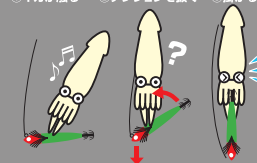

06 (ケイムラ) パープル

07 イワシ

08 (グロー) 白/赤ハチマキ

09 緑/白

フォールフッキングのイメージ

①イカが触る ②テンションを抜く ③掛かる

レベルスツテ
の特長

フォールで掛ける!

広角フックで掛ける!

水平だから当たる!

	COLOR	JANCODE	ご注文数
No.31949 8号 LS-8 1,000円 ※在庫僅少	1	218262	
	2	218279	
	3	218286	
	4	218293	
	5	218309	
	6	218316	
	7	218323	
	8	218330	
	9	218347	
No.31944 10号 LS-10 1,000円	1	218019	
	2	218026	
	3	218033	
	4	218040	
	5	217982	
	6	217999	
	7	218002	
	8	217968	
	9	217975	
	NEW! 10	218446	
	NEW! 11	218453	
	NEW! 12	218460	