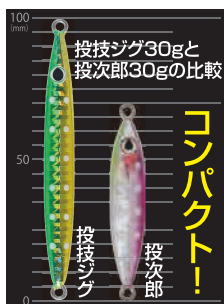

撃投DNA ライトショアジギング

**投技シリーズ**

なげじろう

**投次郎**

■WJC-20	No.31993	メーカー希望本体価格 ¥820
■WJC-30	No.31994	メーカー希望本体価格 ¥850

■WJC-40	No.31995	メーカー希望本体価格 ¥850
■WJC-50	No.31996	メーカー希望本体価格 ¥900

**投次郎の特徴はココ!!**

- ①【超コンパクトフォルム】  
ベイトフィッシュが小型のとき、効果歴然です。
- ②【過剰なアクションを抑えた】  
ジャーク時のアクションを抑えました。アングラーが多く並んで釣っていても、スレに強いからバイトを拾う。
- ③【水平フォール】  
減速からフォールに至るまで、常に水平に沈下し浮遊時間を稼ぐ。それが「食わせ」のタイミングになります。
- ④【ハリが鋭すぎる!】  
じゃれつくようなバイトもすべてフックアップ! 投技フック標準装備です。

3枚入/箱 ◇L 5月下旬~6月上旬発送開始予定

	カラー	JANCODE	ご注文数		カラー	JANCODE	ご注文数
20g 全長60mm フック#2	22	270666		40g 全長75mm フック#1	22	270949	
	23	270673			23	270956	
	24	270680			24	270963	
	25	270697			25	270970	
	26	270703			26	270987	
	27	270710			27	270994	
	28	270727			28	271007	
	29	270734			29	271014	
	75	270741			75	271021	
	76	270758			76	271038	
30g 全長68mm フック#2	77	270765		77	271045		
	78	270772		78	271052		
	79	270789		79	271069		
	80	270796		80	271076		
	22	270802		50g 全長80mm フック#1/0	22	271083	
	23	270819			23	271090	
	24	270826			24	271106	
	25	270833			25	271113	
	26	270840			26	271120	
	27	270857			27	271137	
28	270864		28		271144		
29	270871		29		271151		
75	270888		75		271168		
76	270895		76		271175		
77	270901		77	271182			
78	270918		78	271199			
79	270925		79	271205			
80	270932		80	271212			