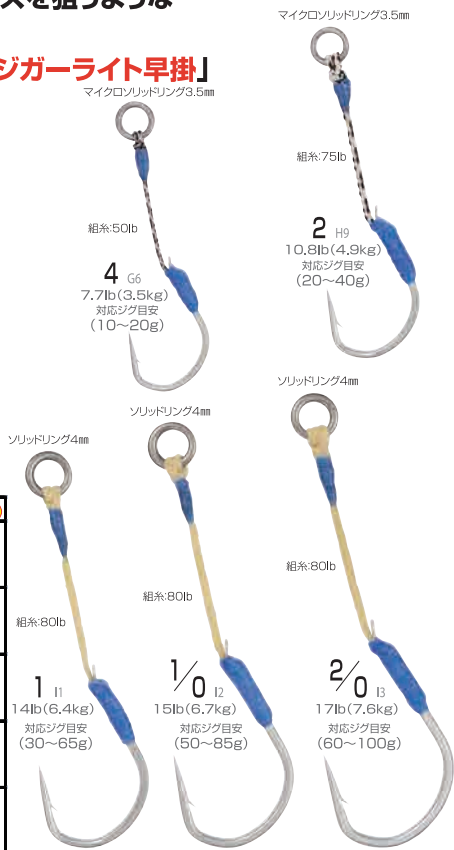

**なぜライトショアジギングに真剣なアシストフックがなかったのだからう?**

**ライトショアジギ専用低水圧 投技フックシリーズ**

※投技ジグシリーズ、投技フックシリーズには、撃投ジグのノウハウが活かされています。

**NEW 投技フック パワー青物**

WH-02 No.12314 希望本体価格 630円 ○L 10枚入/箱-⑤ 3月下旬発送開始予定

小型ジグで、デカイ青物を! フック強化仕様

- フロロ芯内蔵でカラミを防ぐ
- 軽量ジグでブリクラスを狙うようなテクニカルな状況に
- タフワイヤー素材「ジガーライト早掛」

SIZE	JANCODE	BARCODE	注文数
4	250453	4 953873 250453	
2	250460	4 953873 250460	
1	250477	4 953873 250477	
1/0	250484	4 953873 250484	
2/0	250491	4 953873 250491	

**NEW 投技フック ワイヤー芯シングル**

WH-03 No.12315 希望本体価格 #1~1/0:700円、2/0:720円 3月下旬発送開始予定

太刀魚、サワラ、ヒラメに万全!ワイヤー仕様

- ワイヤー芯内蔵
- 極めて細く、バランスよく軽量ジグに好バランス
- サワラ、サゴシ、太刀魚、ヒラメなど
- タフワイヤー素材「ジガーライト早掛」

SIZE	JANCODE	BARCODE	注文数
1	254482	4 953873 254482	
1/0	254499	4 953873 254499	
2/0	254505	4 953873 254505	

**投技フック 早掛シングル**

WH-01 No.12308 希望本体価格 480円 ○L 10枚入/箱-⑤ 好評発売中

投技ジグ純正フックです。

- 投技ジグに付属の純正フックです。
- 触れた魚はすべてフックアップするスペシャルな設定です。
- 水圧抵抗も極力抑え軽量ジグ本来のイキキした動きを活かし切ります。

SIZE	JANCODE	BARCODE	注文数
2	241819	4 953873 241819	
1	241826	4 953873 241826	
1/0	241833	4 953873 241833	