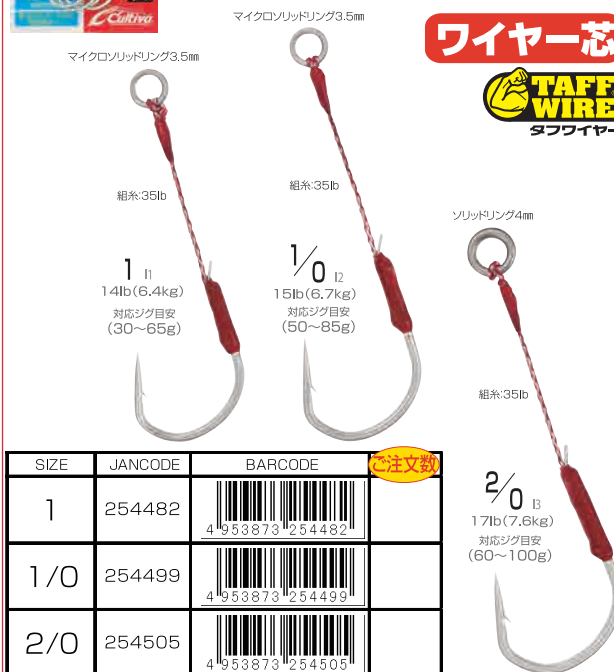

**なぜライトショアジギングに真剣なアシストフックがなかったのだからう?**

**ライトショアジギ専用低水圧 投技フックシリーズ**

※投技ジグシリーズ、投技フックシリーズには、撃投ジグのノウハウが活かされています。

**NEW 投技フック パワー青物**

WH-02 No.12314 希望本体価格 630円 ○L 10枚入/箱-⑤ 3月下旬発送開始予定

小型ジグで、デカイ青物を! フック強化仕様

- フロロ芯内蔵でカラミを防ぐ
- 軽量ジグでブリクラスを狙うようなテクニカルな状況に
- タフワイヤー素材「ジガーライト早掛」

SIZE	JANCODE	BARCODE	注文数
4	250453	4 953873 250453	
2	250460	4 953873 250460	
1	250477	4 953873 250477	
1/0	250484	4 953873 250484	
2/0	250491	4 953873 250491	

**NEW 投技フック ワイヤー芯シングル**

WH-03 No.12315 希望本体価格 #1~1/0:700円、2/0:720円 3月下旬発送開始予定

太刀魚、サワラ、ヒラメに万全!ワイヤー仕様

- ワイヤー芯内蔵
- 極めて細く、バランスよく軽量ジグに好バランス
- サワラ、サゴシ、太刀魚、ヒラメなど
- タフワイヤー素材「ジガーライト早掛」

SIZE	JANCODE	BARCODE	注文数
1	254482	4 953873 254482	
1/0	254499	4 953873 254499	
2/0	254505	4 953873 254505	

**投技フック 早掛シングル**

WH-01 No.12308 希望本体価格 480円 ○L 10枚入/箱-⑤ 好評発売中

投技ジグ純正フックです。

- 投技ジグに付属の純正フックです。
- 触れた魚はすべてフックアップするスペシャルな設定です。
- 水圧抵抗も極力抑え軽量ジグ本来のイキキした動きを活かし切ります。

SIZE	JANCODE	BARCODE	注文数
2	241819	4 953873 241819	
1	241826	4 953873 241826	
1/0	241833	4 953873 241833	