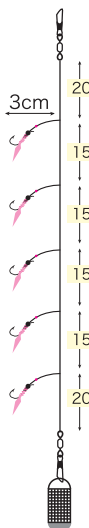

豆アジサビキ完全セット

No.36206 (S-6206) メーカー希望本体価格 420円

20枚入/箱-⑤ ○E 3月中旬発送開始予定

豆アジ用サビキとカゴの完全セット

- 全長100cmと短めで扱いやすい
- 豆アジ激釣薄巻ピンクギジ&夜光留
- やや太めのハリス、幹糸設定で、中型アジ対応&初心者でも取扱い簡単

全長
100cm

使用鉤:金袖

| 号数 | ハリス | 幹糸 | JANCODE | BARCODE | ご注文数 |
|-----|-----|-----|---------|-----------------|------|
| 1 | 0.6 | 1.5 | 209727 | 4 953873 209727 | |
| 1.5 | 0.6 | 1.5 | 209734 | 4 953873 209734 | |
| 2 | 0.8 | 1.5 | 209741 | 4 953873 209741 | |

根掛かりしにくい段々ハリス仕様 段々ハリスが魅惑の誘いを演出!

段々マルチ胴突2本仕掛

No.36213 (H-6213) メーカー希望本体価格 300円

20枚入/箱-⑤ ○E 3月上旬発送開始予定

•扱いやすい2本鉤

短く
扱いやすい
全長
60cm

段々マルチ胴突3本仕掛

No.36214 (H-6214) メーカー希望本体価格 280円

20枚入/箱-⑤ ○E 3月上旬発送開始予定

•チャンスが増える3本鉤

短く
扱いやすい
全長
80cm

使用鉤:白海タナゴ

| 号数 | ハリス | 幹糸 | JANCODE | BARCODE | ご注文数 |
|-------|-----|----|---------|-----------------|------|
| S(3) | 1 | 2 | 253454 | 4 953873 253454 | |
| M(4) | 1.5 | 2 | 253461 | 4 953873 253461 | |
| L(6) | 2 | 3 | 253478 | 4 953873 253478 | |
| LL(8) | 3 | 4 | 253485 | 4 953873 253485 | |