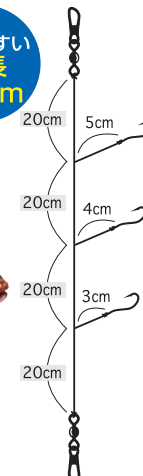

豆アジサビキ完全セット

No.36206 (S-6206) メーカー希望本体価格 420円

20枚入/箱-⑤ ○E 3月中旬発送開始予定

豆アジ用サビキとカゴの完全セット

- 全長100cmと短めで扱いやすい
- 豆アジ激釣薄巻ピンクギジ&夜光留
- やや太めのハリス、幹糸設定で、中型アジ対応&初心者でも取扱い簡単

全長
100cm

使用鉤:金袖

| 号数 | ハリス | 幹糸 | JANCODE | BARCODE | ご注文数 |
|-----|-----|-----|---------|-----------------|------|
| 1 | 0.6 | 1.5 | 209727 | 4 953873 209727 | |
| 1.5 | 0.6 | 1.5 | 209734 | 4 953873 209734 | |
| 2 | 0.8 | 1.5 | 209741 | 4 953873 209741 | |

根掛かりしにくい段々ハリス仕様 段々ハリスが魅惑の誘いを演出!

段々マルチ胴突2本仕掛

No.36213 (H-6213) メーカー希望本体価格 300円

20枚入/箱-⑤ ○E 3月上旬発送開始予定

•扱いやすい2本鉤

短く
扱いやすい
全長
60cm

段々マルチ胴突3本仕掛

No.36214 (H-6214) メーカー希望本体価格 280円

20枚入/箱-⑤ ○E 3月上旬発送開始予定

•チャンスが増える3本鉤

短く
扱いやすい
全長
80cm

使用鉤:白海タナゴ

| 号数 | ハリス | 幹糸 | JANCODE | BARCODE | ご注文数 |
|-------|-----|----|---------|-----------------|------|
| S(3) | 1 | 2 | 253454 | 4 953873 253454 | |
| M(4) | 1.5 | 2 | 253461 | 4 953873 253461 | |
| L(6) | 2 | 3 | 253478 | 4 953873 253478 | |
| LL(8) | 3 | 4 | 253485 | 4 953873 253485 | |

| 号数 | ハリス | 幹糸 | JANCODE | BARCODE | ご注文数 |
|-------|-----|----|---------|-----------------|------|
| S(3) | 1 | 2 | 265372 | 4 953873 265372 | |
| M(4) | 1.5 | 2 | 265389 | 4 953873 265389 | |
| L(6) | 2 | 3 | 265396 | 4 953873 265396 | |
| LL(8) | 3 | 4 | 265402 | 4 953873 265402 | |