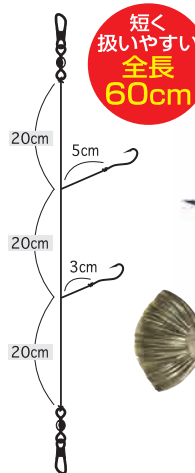

豆アジサビキ完全セット

No.36206 (S-6206) メーカー希望本体価格 420円

20枚入/箱-⑤ ○E 3月中旬発送開始予定

豆アジ用サビキとカゴの完全セット

- 全長100cmと短めで扱いやすい
- 豆アジ激釣薄巻ピンクギジ&夜光留
- やや太めのハリス、幹糸設定で、中型アジ対応&初心者でも取扱い簡単

全長
100cm

使用鉤:金袖

| 号数 | ハリス | 幹糸 | JANCODE | BARCODE | ご注文数 |
|-----|-----|-----|---------|-----------------|------|
| 1 | 0.6 | 1.5 | 209727 | 4 953873 209727 | |
| 1.5 | 0.6 | 1.5 | 209734 | 4 953873 209734 | |
| 2 | 0.8 | 1.5 | 209741 | 4 953873 209741 | |

根掛かりしにくい段々ハリス仕様 段々ハリスが魅惑の誘いを演出!

段々マルチ胴突2本仕掛

No.36213 (H-6213) メーカー希望本体価格 300円

20枚入/箱-⑤ ○E 3月上旬発送開始予定

•扱いやすい2本鉤

短く
扱いやすい
全長
60cm

段々マルチ胴突3本仕掛

No.36214 (H-6214) メーカー希望本体価格 280円

20枚入/箱-⑤ ○E 3月上旬発送開始予定

•チャンスが増える3本鉤

短く
扱いやすい
全長
80cm

使用鉤:白海タナゴ

| 号数 | ハリス | 幹糸 | JANCODE | BARCODE | ご注文数 |
|-------|-----|----|---------|-----------------|------|
| S(3) | 1 | 2 | 253454 | 4 953873 253454 | |
| M(4) | 1.5 | 2 | 253461 | 4 953873 253461 | |
| L(6) | 2 | 3 | 253478 | 4 953873 253478 | |
| LL(8) | 3 | 4 | 253485 | 4 953873 253485 | |