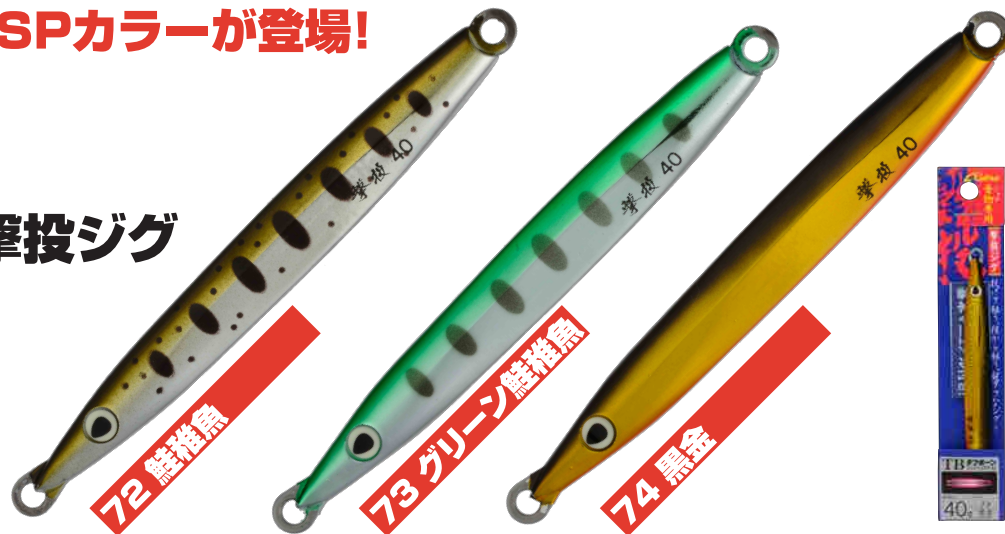

撃投ジグ&撃投ジグエアロ北海道/東北SPカラー

- ●海サクラ、海アメ、サーフ、小磯対応の北海道/東北SPカラーが登場!
- ●高実績定番カラー3色
- ●数量限定

撃投

	COLOR	JANCODE	BARCODE	注文数
撃投ジグ25g GJ-25 No.31856 800円 PACK IN 4	72 鮭稚魚	108266	4 953873 108266	
	73 グリーン鮭稚魚	108273	4 953873 108273	
	74 黒金	108280	4 953873 108280	
撃投ジグ40g GJ-40 No.31844 900円 PACK IN 4	72 鮭稚魚	108334	4 953873 108334	
	73 グリーン鮭稚魚	108341	4 953873 108341	
	74 黒金	108365	4 953873 108365	
撃投ジグエアロ30g GJA-30 No.31857 850円 PACK IN 4	72 鮭稚魚	224324	4 953873 224324	
	73 グリーン鮭稚魚	224331	4 953873 224331	
	74 黒金	224348	4 953873 224348	
撃投ジグエアロ40g GJA-40 No.31852 900円 PACK IN 4	72 鮭稚魚	176791	4 953873 176791	
	73 グリーン鮭稚魚	176807	4 953873 176807	
	74 黒金	176814	4 953873 176814	

撃投ジグ