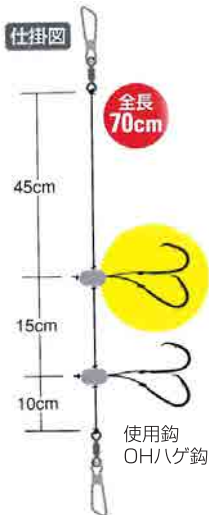

どこでも使える
堤防&船

極限短ハリス5mmが全てのアタリを掛ける!

ツインカワハギ No.36210 (H-6210)

メ-カ-希望本体価格 380円
20枚入/箱-⑤ ○E

10月上旬発送開始予定

① ツインフック

スピード手返し!
エサの付け方は気にしなくていい!?
アサリ、虫えさ、シラサエビ、どの餌や位置でも
取り付けOK。また餌のミックスなどの裏技も
できカワハギはメロメロ。
ボリュームアップ効果でさらに集魚力アップを狙おう!

② 極限短ハリス

全てのアタリを掛ける短ハリス仕様!
アタリ〜フッキングの早さはピカイチ!
どんな小さいあたりも逃しません。

サイズ	ハリ	ハリス	幹糸	JANCODE	BARCODE	ご注文数
SS	3	2.5	3	242199	4 953873 242199	
S	4	2.5	3	242205	4 953873 242205	
M	5	3	4	242229	4 953873 242229	
L	8	4	5	242236	4 953873 242236	

ここ
誇高カワハギ早掛 H-6202 (No.36202)
(替鉤30本入) メ-カ-希望本体価格 780円
好評発売中 20枚入/箱-⑤ ○E

掛りとホールド性を高めたバーサタイルモデル

号数	ハリス	ご注文数
6.5	1.5	
7	2	
7.5	2.5	
8	3	

ここ
誇高カワハギ早掛SP H-6203 (No.36203)
(替鉤20本入) メ-カ-希望本体価格 750円
好評発売中 20枚入/箱-⑤ ○E

鮎鉤に匹敵する最高峰の鋭さを有するトナメトモデル

号数	ハリス	ご注文数
6.5	1.5	
7	2	
7.5	2.5	