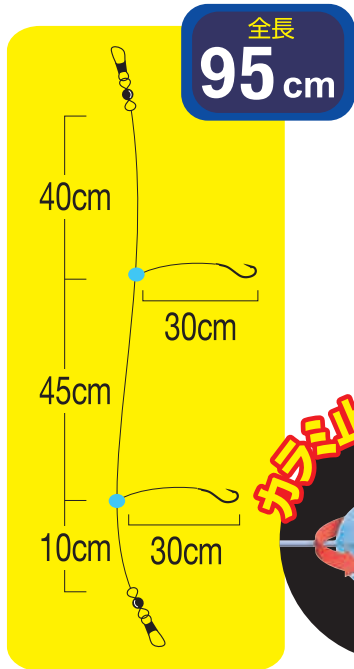

**アカハタ・キジハタ・マハタなどハタ類に使える船五目仕掛です!!**

**ハタ鯛五目胴突 No.36208 (F-6208)**

メカ希望本体価格 360円 20枚入/箱-⑤ ○E 10月下旬発送開始予定

**POINT**

**① 太ハリス設計**

従来のカサゴ五目仕掛と違いワンランク太いハリスを使用することでハタの好む荒い岩礁帯でも対応可能。少々の根ズレや大型魚でももちこたえます。

**② 地ベタハリス**

下幹糸は10cm。よりダイレクトに根回りを攻めることができます。

**③ ハリは”小鯛鉤”**

ハリは軽量かつ強度の高い「小鯛鉤」を使用。活きエビや切り身・冷凍エサなど様々なエサに対応、根魚のみならずマダイや石鯛・カワハギなども狙えます。

号数	ハリス	幹糸	JANCODE	BARCODE	ご注文数
5	5	6	229893	4 953873 229893	
6	6	7	229909	4 953873 229909	
7	7	8	229916	4 953873 229916	

《エサの付け方》