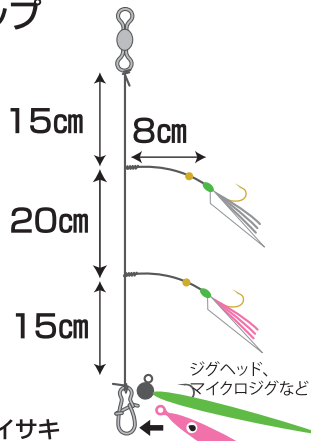

ウルトラライト

ULジグサビキ

9月中旬発送開始予定

No.33457(S-3457) 20枚入/箱-⑤ ○E メーカー希望本体価格 350円

**ルアーの動き×サビキの誘い!
釣果を高めるお助けアイテム**

- ・エギング、アジングロッドでも扱いやすい全長50cm仕様
- ・魚が掛かってもし引き上げやすい。
- ・ボリューム感溢れるスターファイバーで視覚をアピールし、ショートサバ皮で誘いを演出。
- ・幅広い魚種に対応したラインナップ

アピールのピンクカラー 喰わせのナチュラル仕様

対応魚種:アジ、サバ、イワシ、メッキ、メバル、ガシラなど

使用鉤:S,M...アジB胴突 L...海峡アジ、イサキ

使用スナップ...S/クイックスナップ#1 M,L/クロスロックスナップ#0

号数	ハリス	幹糸	適合ジグ(目安)	JANCODE	BARCODE	ご注文数
S	0.8号/3lb	2号/8lb	3~14g	238123		
M	1.5号/6lb	3号/12lb	10~30g	238130		
L	3号/12lb	5号/20lb	20~40g	238147		

なげわざ
投技ジグ

好評発売中

3枚入/箱 ◆L

激鋭フックつき!

1、撃投の基本機能を完全導入

「飛距離」「衝撃への耐久コーティング」「曲線的なアクション」すべて撃投から完全フィードバック。
※それぞれの詳細は、ぜひ「撃投サイト」にて

2、巻くだけでバイトを得られるワケは専用デザインにあり

「低刺激性ローリングアクション」を自動的に生み出します。投げ続けても、魚がスレません。
(※フックは初期設定のままご使用をお勧めします)

3、ジグを活かすフックシステムは命です

- ①十分な強度と、じゃれつく魚を一瞬で掛ける鋭敏さ。低水圧徹底仕様。
- ②根掛かり減少「フック反転用フラッシャー」
- ③リング基部は手巻き固定で弛みゼロ。魚が触れば掛かります。

よく目立つパッケージ

No.31974/WJB-15			No.31975/WJB-20			No.31976/WJB-25			No.31977/WJB-30			No.31978/WJB-40		
メーカー希望本体価格 820円			メーカー希望本体価格 820円			メーカー希望本体価格 820円			メーカー希望本体価格 850円			メーカー希望本体価格 850円		
WEIGHT	COLOR	ご注文数	WEIGHT	COLOR	ご注文数	WEIGHT	COLOR	ご注文数	WEIGHT	COLOR	ご注文数	WEIGHT	COLOR	ご注文数
15g	22		20g	22		25g	22		30g	22		40g	22	
	23			23			23			23				
	24			24			24			24				
	25			25			25			25				
	26			26			26			26				
	27			27			27			27				
	28			28			28			28				
29		29		29		29								