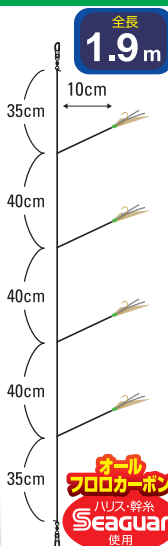

**ジギングロッド&ライトゲームロッドでも使える。
4本釣×1.9m!こだわり十分の落とし込み仕掛が登場です。**

落とし込み剛サビキ4本 F-3456 (No.33456)
フラッシャー&サバ皮
20枚入/箱-⑤ ○E 9月発送開始予定

晴天対応タイプ ☀️

- 確実にベイトが付く! 極小ホロ**
フラッシャー&サバ皮の王道パターンに極小ホロをプラス。プランクトンが発生する僅かな発光を再現しイワシの付きに大きく差が出ます。
- ケイムラフラッシャー**
ナチュラルアピールで食い付きが早い。晴天時・夏潮に効果大◎
- TAFF WIRE【剛将】を採用**
落とし込みにおいて肝心要はやはり鉤。効率よく小魚の上顎を捉え、尚且つ大物の引きに耐える鉤。そんな無理難題をTAWFWIRE 剛将が実現させました。

号数	ハリス	幹糸	メーカー希望 本体価格	JANCODE	BARCODE	ご注文数
5	7	10	400円	209758	4 953873 209758	
6	8	10	420円	209765	4 953873 209765	
7	10	12	450円	209772	4 953873 209772	
8	12	14	480円	209789	4 953873 209789	

落とし込み剛サビキ F-3455 (No.33455)
ハゲ皮&サバ皮
20枚入/箱-⑤ ○E 9月発送開始予定

曇天対応タイプ ☁️

- 確実にベイトが付く! 極小ホロ**
フラッシャー&サバ皮の王道パターンに極小ホロをプラス。プランクトンが発生する僅かな発光を再現しイワシの付きに大きく差が出ます。
- 夜光留ハゲ皮**
マズメ時、暗潮、濁潮に効果大◎
- TAFF WIRE【剛将】を採用**
落とし込みにおいて肝心要はやはり鉤。効率よく小魚の上顎を捉え、尚且つ大物の引きに耐える鉤。そんな無理難題をTAWFWIRE 剛将が実現させました。