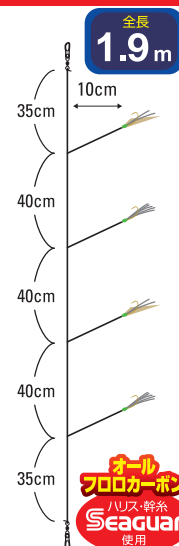

**ジギングロッド&ライトゲームロッドでも使える。
4本釣×1.9m!こだわり十分の落とし込み仕掛が登場です。**

落とし込み剛サビキ4本 F-3456 (No.33456)
フラッシャー&サバ皮
20枚入/箱-⑤ ○E 9月発送開始予定

晴天対応タイプ ☀️

- 確実にベイトが付く! 極小ホロ**
フラッシャー&サバ皮の王道パターンに極小ホロをプラス。プランクトンが発生する僅かな発光を再現しイワシの付きに大きく差が出ます。
- ケイムラフラッシャー**
ナチュラルアピールで食い付きが早い。晴天時・夏潮に効果大◎
- TAFF WIRE【剛将】を採用**
落とし込みにおいて肝心要はやはり鉤。効率よく小魚の上顎を捉え、尚且つ大物の引きに耐える鉤。そんな無理難題をTAWFWIRE 剛将が実現させました。

号数	ハリス	幹糸	メーカー希望 本体価格	JANCODE	BARCODE	ご注文数
5	7	10	400円	209758	4 953873 209758	
6	8	10	420円	209765	4 953873 209765	
7	10	12	450円	209772	4 953873 209772	
8	12	14	480円	209789	4 953873 209789	

落とし込み剛サビキ F-3455 (No.33455)
ハゲ皮&サバ皮
20枚入/箱-⑤ ○E 9月発送開始予定

曇天対応タイプ ☁️

- 確実にベイトが付く! 極小ホロ**
フラッシャー&サバ皮の王道パターンに極小ホロをプラス。プランクトンが発生する僅かな発光を再現しイワシの付きに大きく差が出ます。
- 夜光留ハゲ皮**
マズメ時、暗潮、濁潮に効果大◎
- TAFF WIRE【剛将】を採用**
落とし込みにおいて肝心要はやはり鉤。効率よく小魚の上顎を捉え、尚且つ大物の引きに耐える鉤。そんな無理難題をTAWFWIRE 剛将が実現させました。