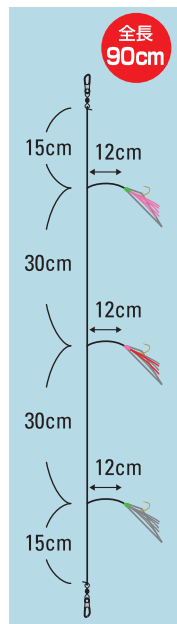

F-3458 No.33458 船おみやげサビキ

メーカー希望本体価格 **320円** 20枚入/箱-⑤ ○E 6月下旬発送開始予定

お土産確保に最適!天秤上用サビキ

- ・キス天秤やL型天秤の上にセット
- ・天秤への誘いでサビキが動き、底付近のアジやサバなどを狙い撃ち!
- ・ショート仕様で短竿でも扱いやすい
- ・オモリ、カゴ、ジグへのセットもOK

3本鉤×1組入

船キスに最適

速攻キス2本4組

F-3597 No.33597 好評発売中

メーカー希望本体価格 **350円** 30枚入/箱-⑤ ○E

投船兼用のお得な4組入りキス仕掛

- ・軽量で吸い込み抜群!手返し速攻形状「キス競技用」採用
- ・2本鉤4組セットでお得

鉤:改良アジ

ハリス:フロロカーボン

鉤	幹糸	ハリス	JANCODE	BARCODE	ご注文数
8	4	1.5	266911		
9	5	2	266928		
10	5	3	266935		

鉤	幹糸	ハリス	JANCODE	BARCODE	ご注文数
7	1	0.8	113185		
8	1.5	1	113192		
9	2	1.5	113208		