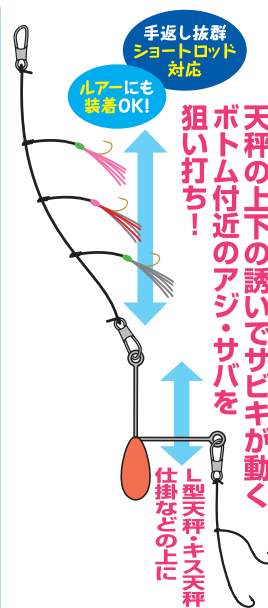

F-3458 No.33458 船おみやげサビキ

メーカー希望本体価格 **320円** 20枚入/箱-⑤ ○E 6月下旬発送開始予定

お土産確保に最適!天秤上用サビキ

- ・キス天秤やL型天秤の上にセット
- ・天秤への誘いでサビキが動き、底付近のアジやサバなどを狙い撃ち!
- ・ショート仕様で短竿でも扱いやすい
- ・オモリ、カゴ、ジグへのセットもOK

3本鉤×1組入

船キスに最適

速攻キス2本4組

F-3597 No.33597 好評発売中

メーカー希望本体価格 **350円** 30枚入/箱-⑤ ○E

投船兼用のお得な4組入りキス仕掛

- ・軽量で吸い込み抜群!手返し速攻形状「キス競技用」採用
- ・2本鉤4組セットでお得

鉤:改良アジ

ハリス:フロロカーボン

鉤	幹糸	ハリス	JANCODE	BARCODE	ご注文数
8	4	1.5	266911		
9	5	2	266928		
10	5	3	266935		

鉤	幹糸	ハリス	JANCODE	BARCODE	ご注文数
7	1	0.8	113185		
8	1.5	1	113192		
9	2	1.5	113208		