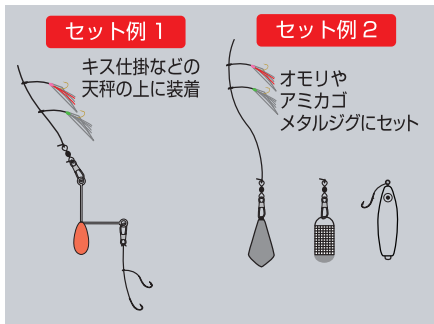

F-3458 No.33458 船おみやげサビキ

メーカー希望本体価格 **320円** 20枚入/箱-⑤ ○E 6月下旬発送開始予定

お土産確保に最適!天秤上用サビキ

- ・キス天秤やL型天秤の上にセット
- ・天秤への誘いでサビキが動き、底付近のアジやサバなどを狙い撃ち!
- ・ショート仕様で短竿でも扱いやすい
- ・オモリ、カゴ、ジグへのセットもOK

3本鉤×1組入

船キスに最適

速攻キス2本4組

F-3597 No.33597 好評発売中

メーカー希望本体価格 **350円** 30枚入/箱-⑤ ○E

投船兼用のお得な4組入りキス仕掛

- ・軽量で吸い込み抜群!手返し速攻形状「キス競技用」採用
- ・2本鉤4組セットでお得

鉤:改良アジ

ハリス:フロロカーボン

鉤	幹糸	ハリス	JANCODE	BARCODE	ご注文数
8	4	1.5	266911		
9	5	2	266928		
10	5	3	266935		

鉤	幹糸	ハリス	JANCODE	BARCODE	ご注文数
7	1	0.8	113185		
8	1.5	1	113192		
9	2	1.5	113208		