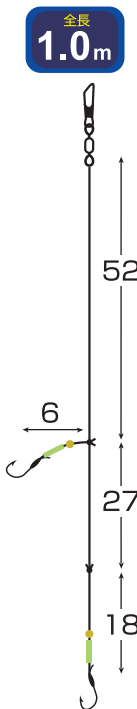

F-3458 No.33458 船おみやげサビキ

メーカー希望本体価格 **320円** 20枚入/箱-⑤ ○E 6月下旬発送開始予定

お土産確保に最適!天秤上用サビキ

- ・キス天秤やL型天秤の上にセット
- ・天秤への誘いでサビキが動き、底付近のアジやサバなどを狙い撃ち!
- ・ショート仕様で短竿でも扱いやすい
- ・オモリ、カゴ、ジグへのセットもOK

3本鉤×1組入

船キスに最適

速攻キス2本4組

F-3597 No.33597 好評発売中

メーカー希望本体価格 **350円** 30枚入/箱-⑤ ○E

投船兼用のお得な4組入りキス仕掛

- ・軽量で吸い込み抜群!手返し速攻形状「キス競技用」採用
- ・2本鉤4組セットでお得

鉤:改良アジ

ハリス:フロロカーボン

鉤	幹糸	ハリス	JANCODE	BARCODE	ご注文数
8	4	1.5	266911		
9	5	2	266928		
10	5	3	266935		

鉤	幹糸	ハリス	JANCODE	BARCODE	ご注文数
7	1	0.8	113185		
8	1.5	1	113192		
9	2	1.5	113208		