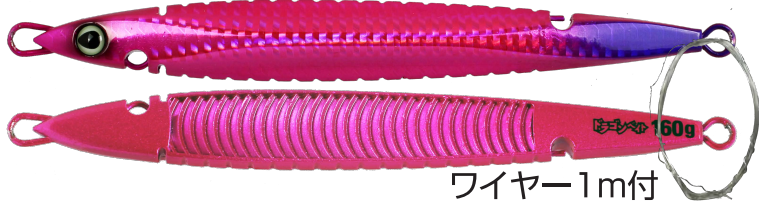

# ドラゴンベイト

2枚入/箱 ◇L

6月下旬  
発送開始予定

ドラゴンベイト動画

解説編 実釣爆釣編

**カルティバからの新提案!!**  
**これぞ極み! エサ巻き専用ジグ**  
その名も **「ドラゴンベイト」**

長さ  
120g:約14.5cm  
160g:約16.5cm

ワイヤー1m付

**Bait Holder**

**Wire Slit**

120g(約30号)  
160g(約40号)

**<コンセプトは?> エサを巻くだけでドラゴン級が連発!?**

ジギングの楽しさそのままに、誰でも簡単に釣れちゃう究極のメタルジグです。

**<使い方は?> ルアーの誘い×エサの匂い** 推奨パターン

エサを巻くだけで、あとはいつもの太刀ジギングでOK。  
ビギナーの方にも、ケタ違いのサイズと釣果を生み出します。

**<エサは?>**

推奨エサは市販されているサンマ切り身。  
その他にもサバの切り身やイカの短冊も◎

また、偏食時の太刀パターンには釣れた太刀魚尻尾やテンヤ優勢時には  
冷凍イワシを巻いたバルキーパターンも、時として非常に有効です。

WEIGHT:120g(約30号) DB-120 No.31960 x-カ-希望本体価格 1,100円				WEIGHT:160g(約40号) DB-160 No.31961 x-カ-希望本体価格 1,200円			
color No.	JANCODE	BARCODE	ご注文数	color No.	JANCODE	BARCODE	ご注文数
01	270543	4 953873 270543		01	270604	4 953873 270604	
02	270550	4 953873 270550		02	270611	4 953873 270611	
03	270567	4 953873 270567		03	270628	4 953873 270628	
04	270574	4 953873 270574		04	270635	4 953873 270635	
05	270581	4 953873 270581		05	270642	4 953873 270642	
06	270598	4 953873 270598		06	270659	4 953873 270659	