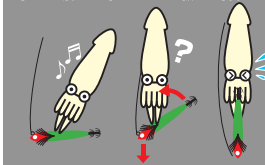

01 (ケイムラ) 赤/白  
02 赤/緑  
03 (グロー) 赤/黄  
04 (グロー) ブラック  
05 (ケイムラ&グロー) ピンクゼブラ  
06 (ケイムラ) パープル  
07 イワシ

**25号**

スリムシルエットタイプ  
しゃくり抵抗は20号クラス

**New! 新発売**

20号の太さのままボディをロング化することで、しゃくり抵抗を増すことなくウエイトアップを実現。早潮時、ディープエリア、大型ベイト時の攻略に最適

ほぼ実寸

	COLOR	JANCODE	注		COLOR	JANCODE	注		COLOR	JANCODE	注
No.31949 <b>8号</b> LS-8 1,000円	01	218262		No.31945 <b>12号</b> LS-12 1,050円	01	218057		No.31947 <b>20号</b> LS-20 1,150円	01	218132	
	02	218279			02	218064			02	218149	
	03	218286			03	218071			03	218156	
	04	218293			04	218088			04	218163	
	05	218309			05	218200			05	218170	
	06	218316			06	218217			06	218187	
	07	218323			07	218224			07	218194	
	新色 08	218330			新色 08	218354			新色 08	218392	
	新色 09	218347			新色 09	218361			新色 09	218408	
No.31944 <b>10号</b> LS-10 1,000円	01	218019		No.31946 <b>15号</b> LS-15 1,100円	01	218095		No.31962 <b>25号</b> LS-25 1,200円	01	217876	<b>New! 新発売</b>
	02	218026			02	218101			02	217883	
	03	218033			03	218118			03	217890	
	04	218040			04	218125			04	217906	
	05	217982			05	218231			05	217913	
	06	217999			06	218248			06	217920	
	07	218002			07	218255			07	217937	
	新色 08	217968			新色 08	218378			08	217944	
	新色 09	217975			新色 09	218385			09	217951	

**レベルスツテの特長**

**フォールで掛ける!**

テンションを抜くだけで速やかに前傾姿勢でのフォールへ移行し、カンナがギャフのようにイカを捉える。合わせて不必要にイカを驚かせないのでセカンドバイトを誘発

**フォールフッキングのイメージ**

①イカが触る ②テンションを抜く ③掛かる

**広角フックで掛ける!**

フォールバイトや触腕の触りアタリ、掛け損なったアタリを拾うため、下傘には広角設計のオリジナル触れ掛り段差フックを採用。もちろんライトタックル対応激鋭仕様

**水平だから当たる!**

アップアイ&独自のボディ形状により、ジャーク後素早くイカにアピールする水平姿勢に