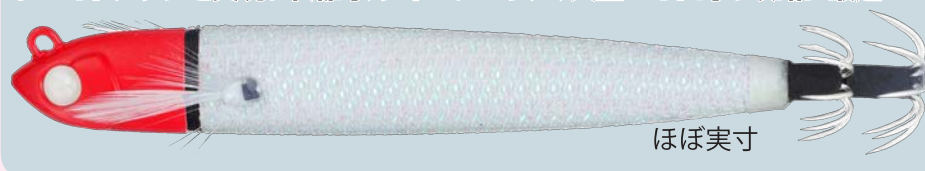

**レベルスツテ 25号&新色**

6月上旬発送開始予定 ◇L 3枚入/箱

**新色 ド定番の漁具系カラー2色が追加**

新色 08 (グロー)  
白/赤ハチマキ

新色 09  
緑/白

サバやサゴシなどの他魚避けにも効果あり

強カグローでアピール力絶大。高活性時や暗部狙いに効果大

シリーズ中、最も大人しいカラーで低活性時、スレたイカに強い

01 (ケイムラ) 赤/白  
02 赤/緑  
03 (グロー) 赤/黄  
04 (グロー) ブラック  
05 (ケイムラ&グロー) ピンクゼブラ  
06 (ケイムラ) パープル  
07 イワシ

**25号**

スリムシルエットタイプ  
しゃくり抵抗は20号クラス

**New! 新発売**

20号の太さのままボディをロング化することで、しゃくり抵抗を増すことなくウエイトアップを実現。早潮時、ディープエリア、大型ベイト時の攻略に最適

**レベルスツテの特長**

**フォールで掛ける!**

テンションを抜くだけで速やかに前傾姿勢でのフォールへ移行し、カンナがギャフのようにイカを捉える。合わせて不必要にイカを驚かせないのでセカンドバイトを誘発

**フォールフッキングのイメージ**

①イカが触る ②テンションを抜く ③掛かる

**広角フックで掛ける!**

フォールバイトや触腕の触りアタリ、掛け損なったアタリを拾うため、下傘には広角設計のオリジナル触れ掛り段差フックを採用。もちろんライトタックル対応激鋭仕様

**水平だから当たる!**

アップアイ&独自のボディ形状により、ジャーク後素早くイカにアピールする水平姿勢に