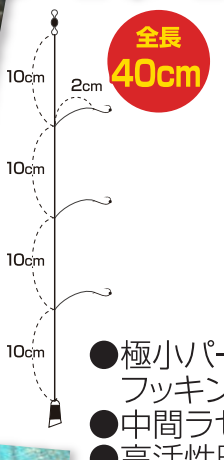

貴店名(御帳合先)

吸い込みよく、  
アビニルガ抜群  
極小パールビーズ

**小鮎パールシルバー5本**

3月下旬  
発送開始予定

R-3464 (No.33464) メカ-希望本体価格¥280 30枚入/箱-⑤ ○E

**小鮎パールシルバー3本**

3月下旬  
発送開始予定

R-3463 (No.33463) メカ-希望本体価格¥300 30枚入/箱-⑤ ○E

**定番のパールシルバーに待望のショートタイプ登場!!**

- 極小パールビーズでフッキング性能がアップ!
- 扱いやすい長さで初心者からベテランまで幅広く対応。
- 水深を選ばず川でも湖でも対応のオールマイティアイテム

- 極小パールビーズでフッキング性能がアップ!
- 中間ラセン仕掛対応
- 高活性時の手返し重視の釣りに最適。
- 浅場・濁水時にオススメ!
- 短く扱いやすいのでファミリーやお子様、初心者の方にオススメ。