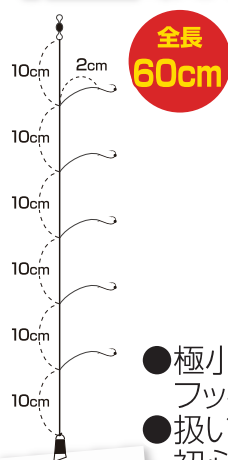

貴店名(御帳合先)

吸い込みよく、  
アビニルガ抜群  
極小パールビーズ

**小鮎パールシルバー5本**

3月下旬  
発送開始予定

R-3464 (No.33464) メカ-希望本体価格¥280 30枚入/箱-⑤ ○E

**小鮎パールシルバー3本**

3月下旬  
発送開始予定

R-3463 (No.33463) メカ-希望本体価格¥300 30枚入/箱-⑤ ○E

**定番のパールシルバーに待望のショートタイプ登場!!**

- 極小パールビーズでフッキング性能がアップ!
- 扱いやすい長さで初心者からベテランまで幅広く対応。
- 水深を選ばず川でも湖でも対応のオールマイティアイテム

- 極小パールビーズでフッキング性能がアップ!
- 中間ラセン仕掛対応
- 高活性時の手返し重視の釣りに最適。
- 浅場・濁水時にオススメ!
- 短く扱いやすいのでファミリーやお子様、初心者の方にオススメ。

**小鮎胴突仕掛**

道糸 5.4m 仕掛部 1.25m

R-210(No.30210) メカ-希望本体価格¥320 30枚入/箱-⑤ ○E

号数	ハリス	道糸	JANコード	BARCODE	ご注文数
2	0.6	1	228629	4 953873 228629	
2.5	0.6	1	228650	4 953873 228650	
3	0.6	1	228681	4 953873 228681	
3.5	0.6	1	228476	4 953873 228476	