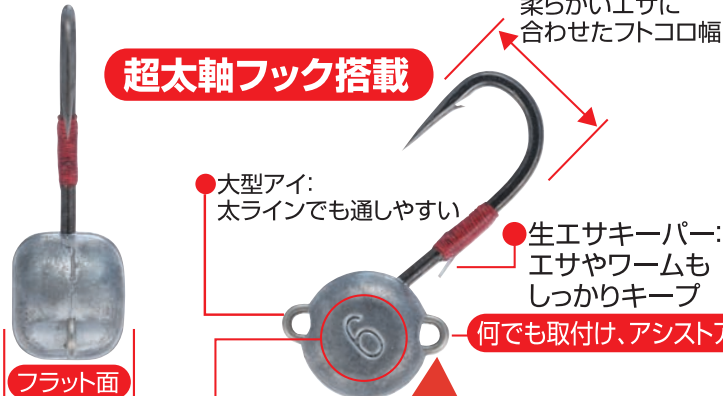

# 虫ヘッドパワー登場!!

**エサ専用設計**

大型根魚、青物、真鯛までOKの極太フック搭載!虫ヘッド釣法がさらに加速します

**NEW**

イソメ・エビ・ワーム対応  
**虫ヘッド<sup>®</sup> 超太軸**  
ムシ

大物に安心対応

**JH-90**  
No.11719

メーカー希望本体価格 **420円**  
10枚入/箱-5 〇L  
2月1日発送開始予定

サポートフック用アイ搭載です。切り身や生きエビなどに万全。  
テナヤ的な使用が可能となります。

指でつまみやすく、エサ付けが楽々

※糸付きばり例

重量	JAN	BARCODE	ご注文数
2g	187834	4 953873 187834	
3g	187841	4 953873 187841	
4g	187858	4 953873 187858	
6g	187865	4 953873 187865	
8g	187889	4 953873 187889	
10g	187896	4 953873 187896	

イソメ・エビ・ワーム対応  
ルアーの誘い X エサ = 爆釣  
**虫ヘッド**  
ムシ

**JH-89**  
No.11788  
10枚入/箱-5 〇L  
メーカー希望本体価格 **400円**

発売中

カサゴ、ハゼ、メバル、アジ、カワハギ、イワナ、ブルーギル  
...何でも釣れちゃう!いまや大人気のライトゲームヘッド

- 広角鋭先フック:カワハギ系のついでバイトを捉え吐き出す際に口腔内にフックが立つ
- 大型アイ:太ラインでも通しやすい
- ウェイト表示
- 生エサキープ:エサやワームもしっかりキープ
- ボトムで倒れにくく、根掛かりを防ぐヘッド形状